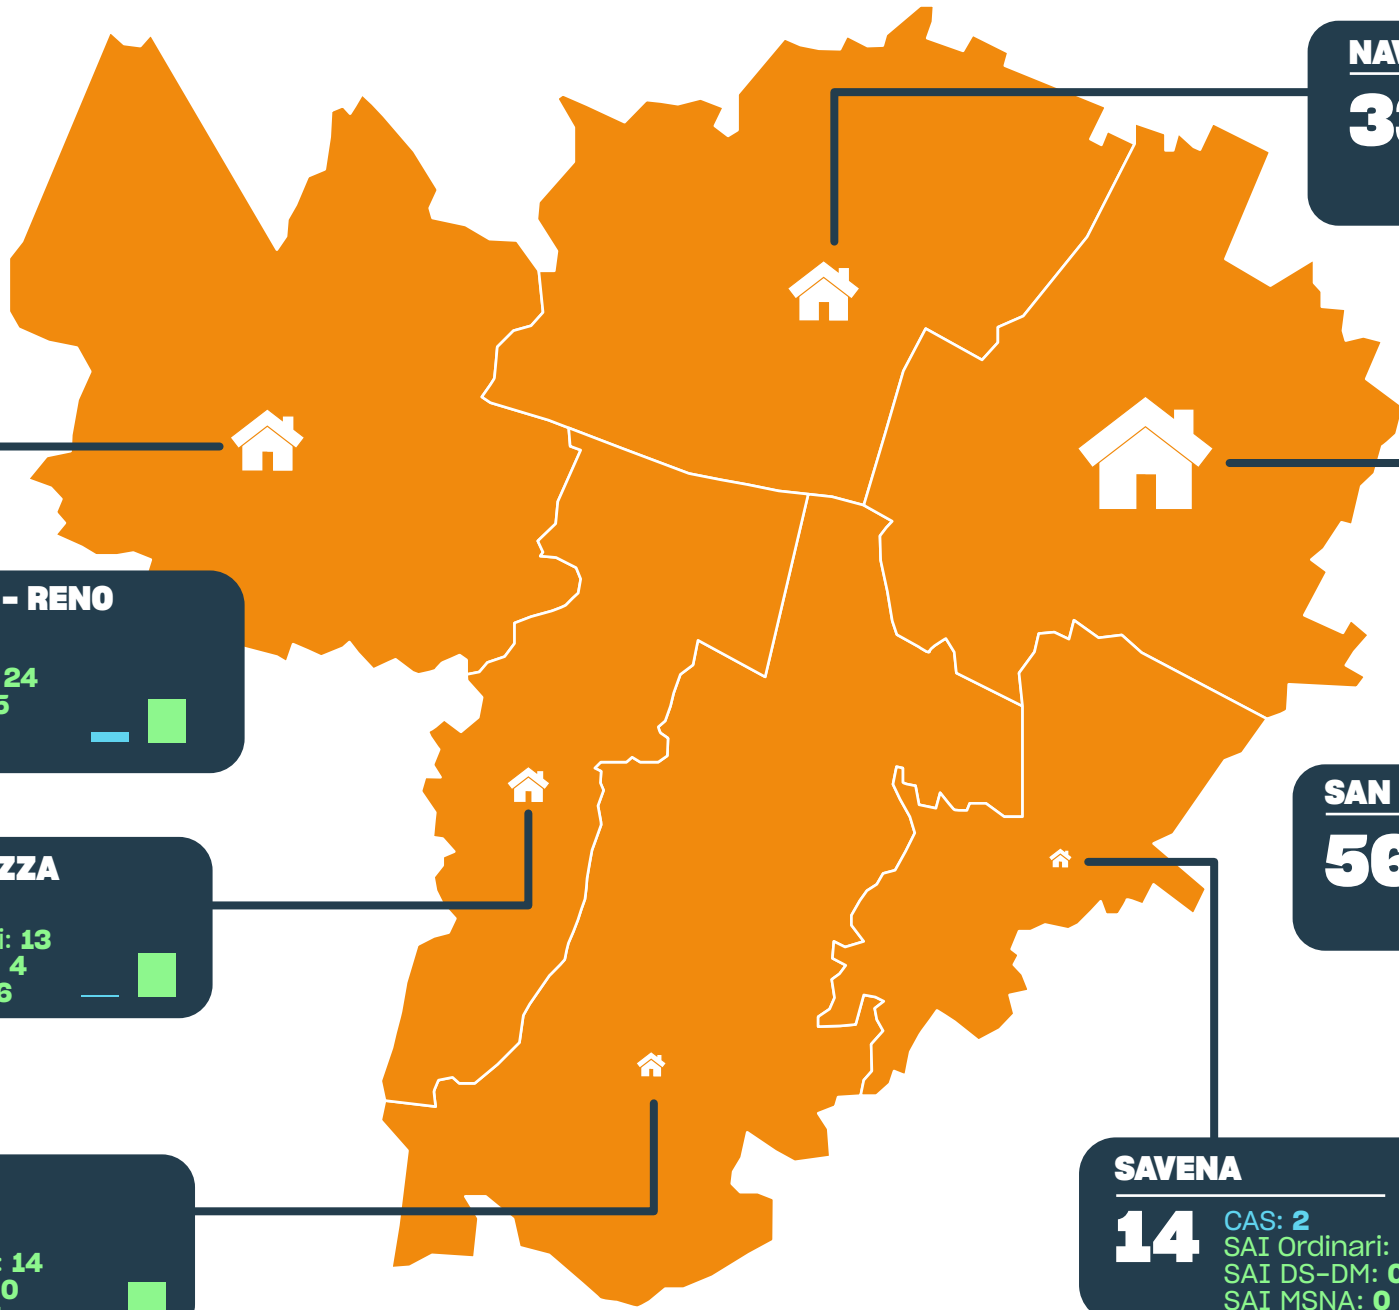

CAS: 2
SAI Ordinari: 21
SAI DS-DM: 3
SAI MSNA: 7

BORGO PANIGALE - RENO

37

CAS: 5
SAI Ordinari: 24
SAI DS-DM: 5
SAI MSNA: 3

PORTO - SARAGOZZA

24

CAS: 1
SAI Ordinari: 13
SAI DS-DM: 4
SAI MSNA: 6

SAN DONATO - SAN VITALE

56

CAS: 3
SAI Ordinari: 35
SAI DS-DM: 4
SAI MSNA: 14

SANTO STEFANO

22

CAS: 4
SAI Ordinari: 14
SAI DS-DM: 0
SAI MSNA: 4

SAVENA

14

CAS: 2
SAI Ordinari: 12
SAI DS-DM: 0
SAI MSNA: 0

5 Posti d'accoglienza nei Quartieri di Bologna

Fonte dati: Prefettura di Bologna, Comune di Bologna, Nuovo Circondario Imolese (valori assoluti)

Aggiornati al: 30/09/2023

TOTALE POSTI

2259

CAS: 972
SAI Ordinari: 778
SAI DS-DM: 80
SAI MSNA: 292