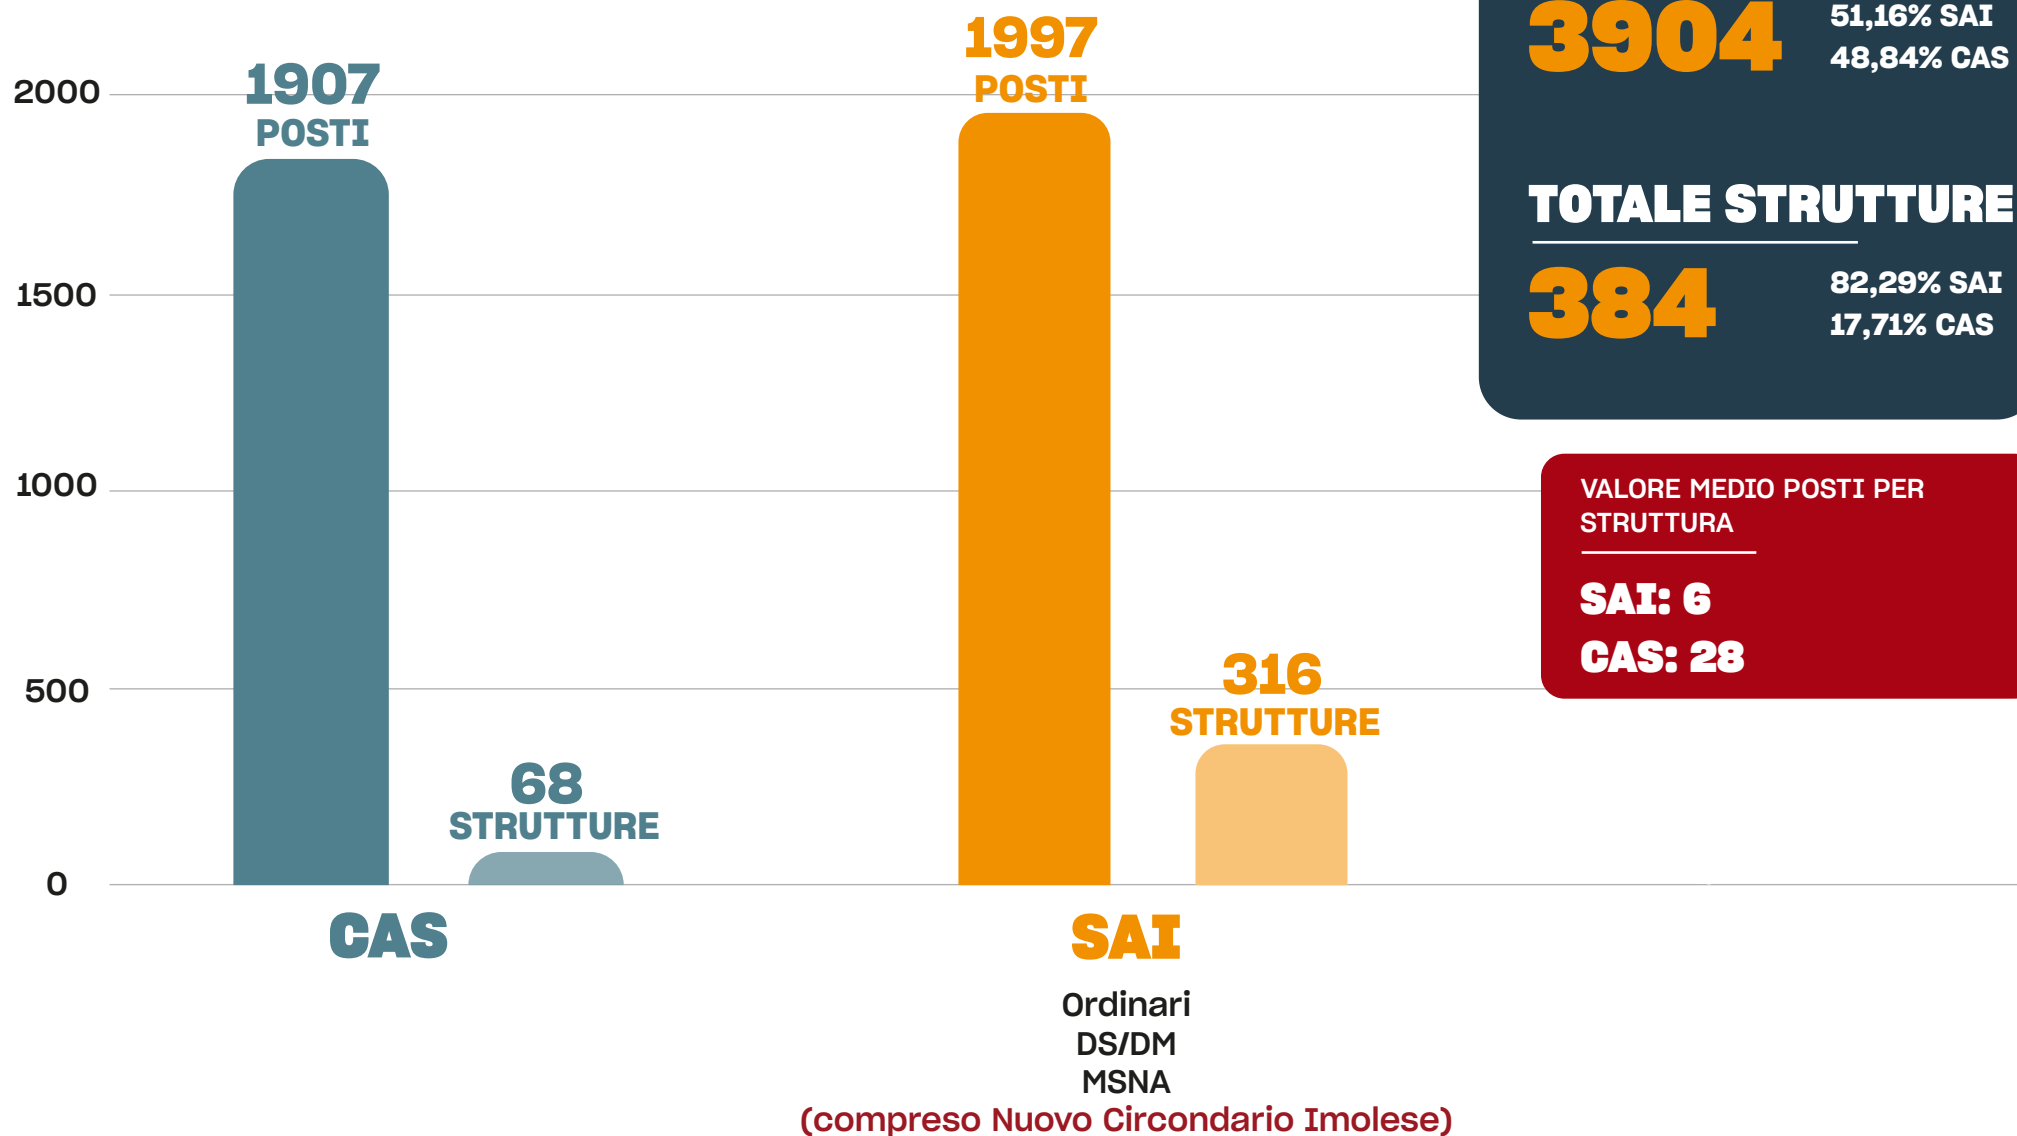

SAI - Sistema Accoglienza Integrazione Area Metropolitana di Bologna

- Dimensione territoriale (strutture e posti)

Strutture d'accoglienza CAS e SAI nei Distretti dell'area metropolitana di Bologna

Fonte dati: Prefettura di Bologna, Comune di Bologna, Nuovo Circondario Imolese (valori assoluti)

Aggiornati al: 30/09/2023

TOTALE STRUTTURE

384

CAS: 68
SAI Ordinari: 252
SAI DS-DM: 23
SAI MSNA: 41

PIANURA OVEST

14

CAS: 3
SAI Ordinari: 11
SAI DS-DM: 0
SAI MSNA: 0

BOLOGNA

Aggiornati al: 30/09/2023

TOTALE POSTI

3904

CAS: 1907
SAI Ordinari: 1537
SAI DS-DM: 110
SAI MSNA: 350

MEDIA POSTI/ STRUTTURE

SAI: 6

CAS: 28

PIANURA OVEST