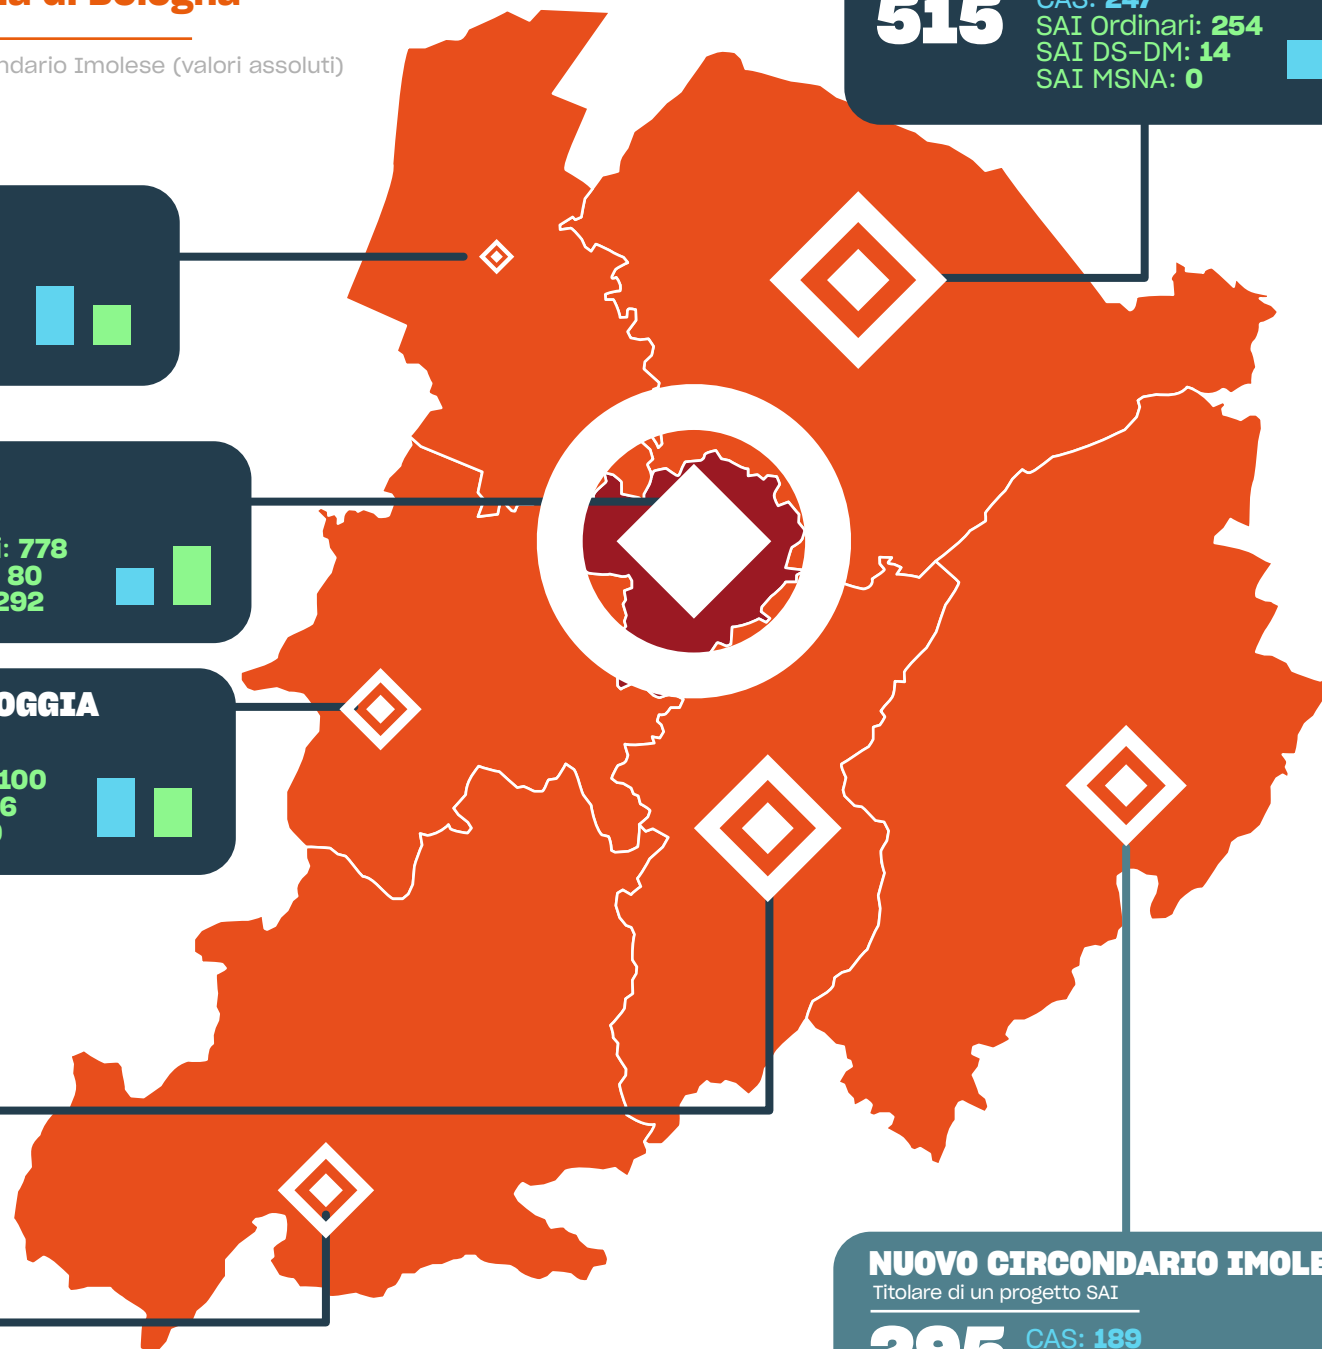

3 Posti d'accoglienza CAS e SAI nei Distretti dell'area metropolitana di Bologna

Fonte dati: Prefettura di Bologna, Comune di Bologna, Nuovo Circondario Imolese (valori assoluti)

Aggiornati al: 30/09/2023

TOTALE POSTI

3904

CAS: 1907
SAI Ordinari: 1537
SAI DS-DM: 110
SAI MSNA: 350

MEDIA POSTI/ STRUTTURE

SAI: 6

CAS: 28

PIANURA OVEST

101

CAS: 55
SAI Ordinari: 46
SAI DS-DM: 0
SAI MSNA: 0

BOLOGNA

2122

CAS: 972
SAI Ordinari: 778
SAI DS-DM: 80
SAI MSNA: 292

RENO, LAVINO E SAMOGGIA

281

CAS: 146
SAI Ordinari: 100
SAI DS-DM: 16
SAI MSNA: 19

SAN LAZZARO DI SAVENA

304

CAS: 127
SAI Ordinari: 152
SAI DS-DM: 0
SAI MSNA: 25

APPENNINO BOLOGNESE

286

CAS: 171
SAI Ordinari: 101
SAI DS-DM: 0
SAI MSNA: 14

PIANURA EST

515

CAS: 247
SAI Ordinari: 254
SAI DS-DM: 14
SAI MSNA: 0

NUOVO CIRCONDARIO IMOLESE

Titolare di un progetto SAI

295

CAS: 189
SAI Ordinari: 106
SAI DS-DM: 0
SAI MSNA: 0