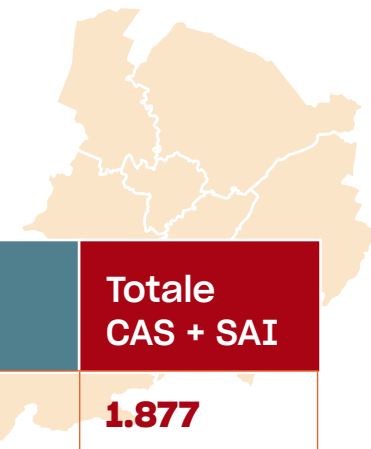

SAN DONATO - SAN VITALE

939

CAS: 540
SAI Ordinari: 240
SAI DS-DM: 21
SAI MSNA: 138

SAVENA

82

CAS: 19
SAI Ordinari: 63
SAI DS-DM: 0
SAI MSNA: 0

Distretti	Popolazione al 31.12.2022*	SAI Ordinari	SAI DM-DS	SAI MSNA	Totale SAI	CAS	Totale CAS + SAI
Bologna	387.971	785	81	282	1.148	729	1.877
Pianura Est	163.334	233	13	10	256	201	457
Reno, Lavino e Samoggia	111.703	160	16	19	195	88	283
Pianura Ovest	82.997	46	0	0	46	55	101
San Lazzaro di Savena	78.629	183	0	25	208	209	417
Appennino Bolognese	55.227	105	0	14	119	207	326
Nuovo Circondario Imolese	131.798	114	0	0	114	178	292
Totale complessivo	1.011.659	1.626	110	350	2.086	1.667	3.753

Distribuzione territoriale dei posti per comuni

Distretto Pianura Est - al 30/11/2023

Comune	Popolazione al 31.12.2022*	SAI Ordinari	SAI DM-DS	SAI MSNA	Totale SAI	CAS	Totale CAS + SAI
Argelato	9.635	0	0	0	0	0	0
Baricella	7.068	4	0	0	4	0	0
Bentivoglio	5.704	4	0	0	4	0	4
Budrio	18.226	38	7	0	45	0	45
Castel Maggiore	18.462	0	0	0	0	17	17
Castello D'Argile	6.641	18	0	0	18	15	33
Castenaso	16.145	31	0	10	41	100	141
Galliera	5.595	20	0	0	20	0	20
Granarolo dell'Emilia	12.757	31	6	0	37	32	69
Malalbergo	9.130	13	0	0	13	20	33
Minerbio	8.870	16	0	0	16	0	16
Molinella	15.636	16	0	0	16	0	16
Pieve di Cento	7.255	17	0	0	17	0	17
San Giorgio di Piano	9.376	17	0	0	17	17	34
San Pietro in Casale	12.834	8	0	0	8	0	8
Totale complessivo	163.334	233	13	10	256	201	457