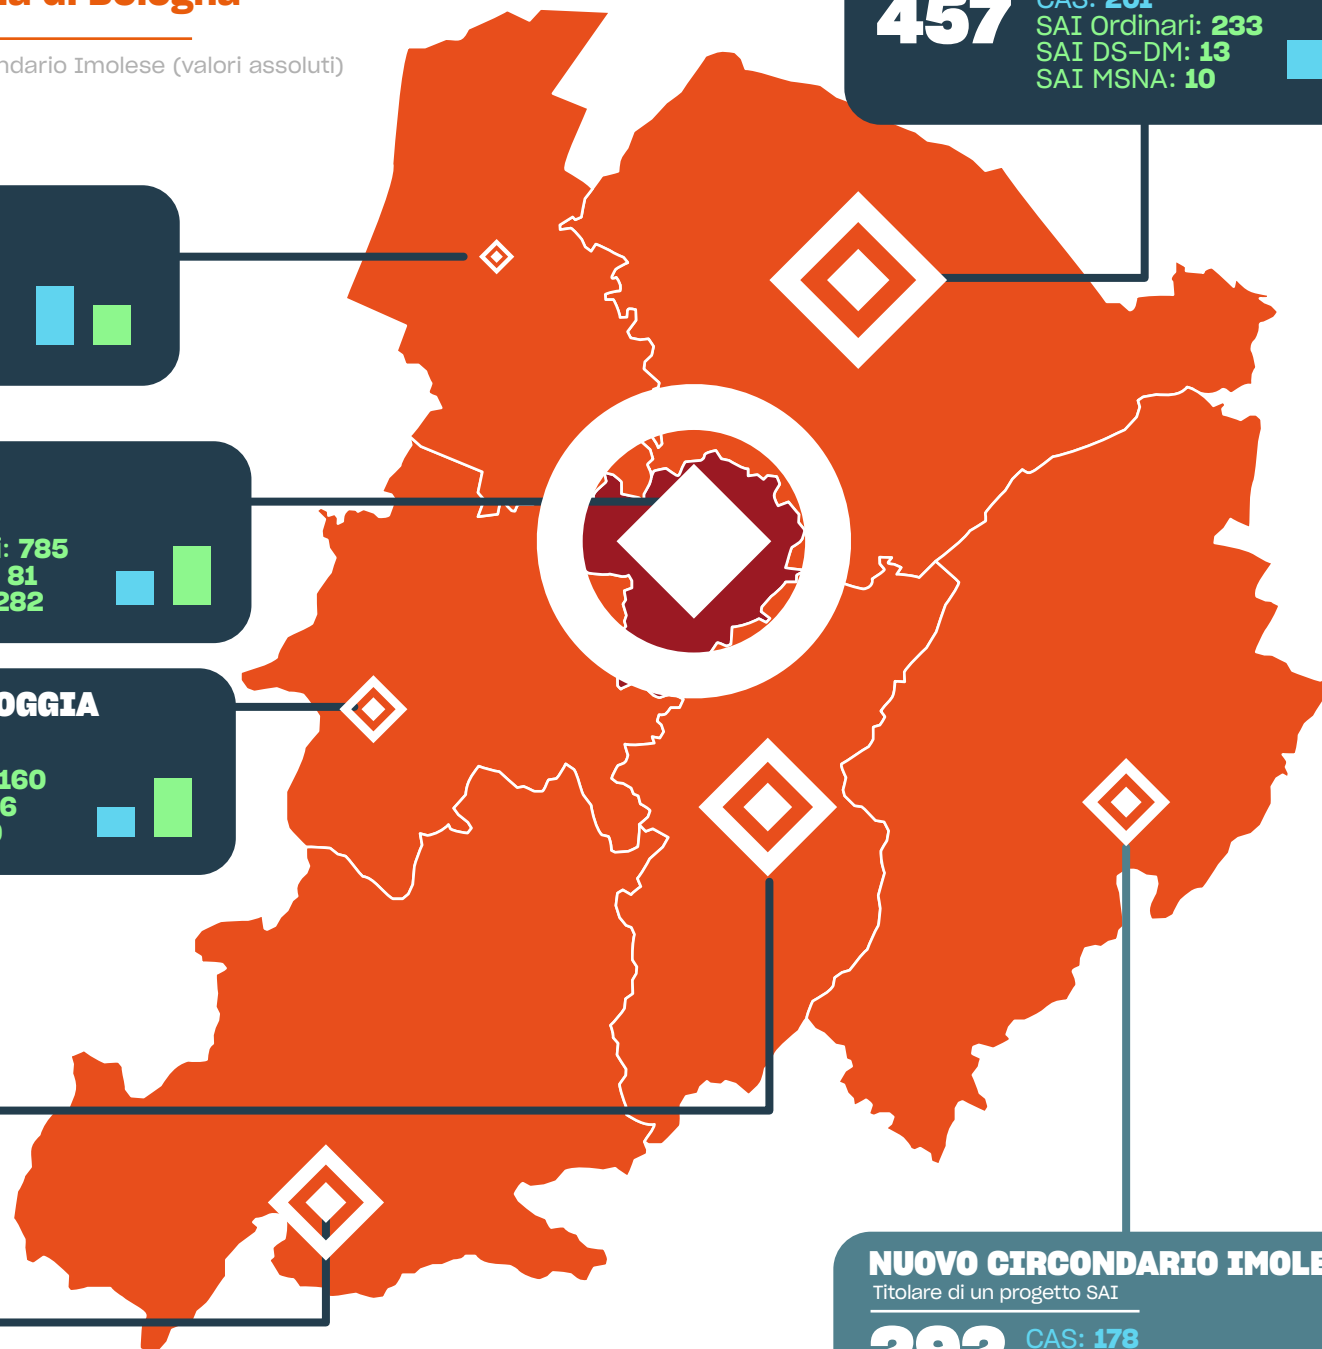

3 Posti d'accoglienza CAS e SAI nei Distretti dell'area metropolitana di Bologna

Fonte dati: Prefettura di Bologna, Comune di Bologna, Nuovo Circondario Imolese (valori assoluti)

Aggiornati al: 30/11/2023

TOTALE POSTI

3753

CAS: 1665
SAI Ordinari: 1626
SAI DS-DM: 110
SAI MSNA: 350

PIANURA OVEST

101

CAS: 55
SAI Ordinari: 46
SAI DS-DM: 0
SAI MSNA: 0

BOLOGNA

1877

CAS: 729
SAI Ordinari: 785
SAI DS-DM: 81
SAI MSNA: 282

RENO, LAVINO E SAMOGGIA

283

CAS: 88
SAI Ordinari: 160
SAI DS-DM: 16
SAI MSNA: 19

SAN LAZZARO DI SAVENA

417

CAS: 209
SAI Ordinari: 183
SAI DS-DM: 0
SAI MSNA: 25

APPENNINO BOLOGNESE

326

CAS: 207
SAI Ordinari: 105
SAI DS-DM: 0
SAI MSNA: 14

PIANURA EST

457

CAS: 201
SAI Ordinari: 233
SAI DS-DM: 13
SAI MSNA: 10

NUOVO CIRCONDARIO IMOLESE

Titolare di un progetto SAI

292

CAS: 178
SAI Ordinari: 114
SAI DS-DM: 0
SAI MSNA: 0