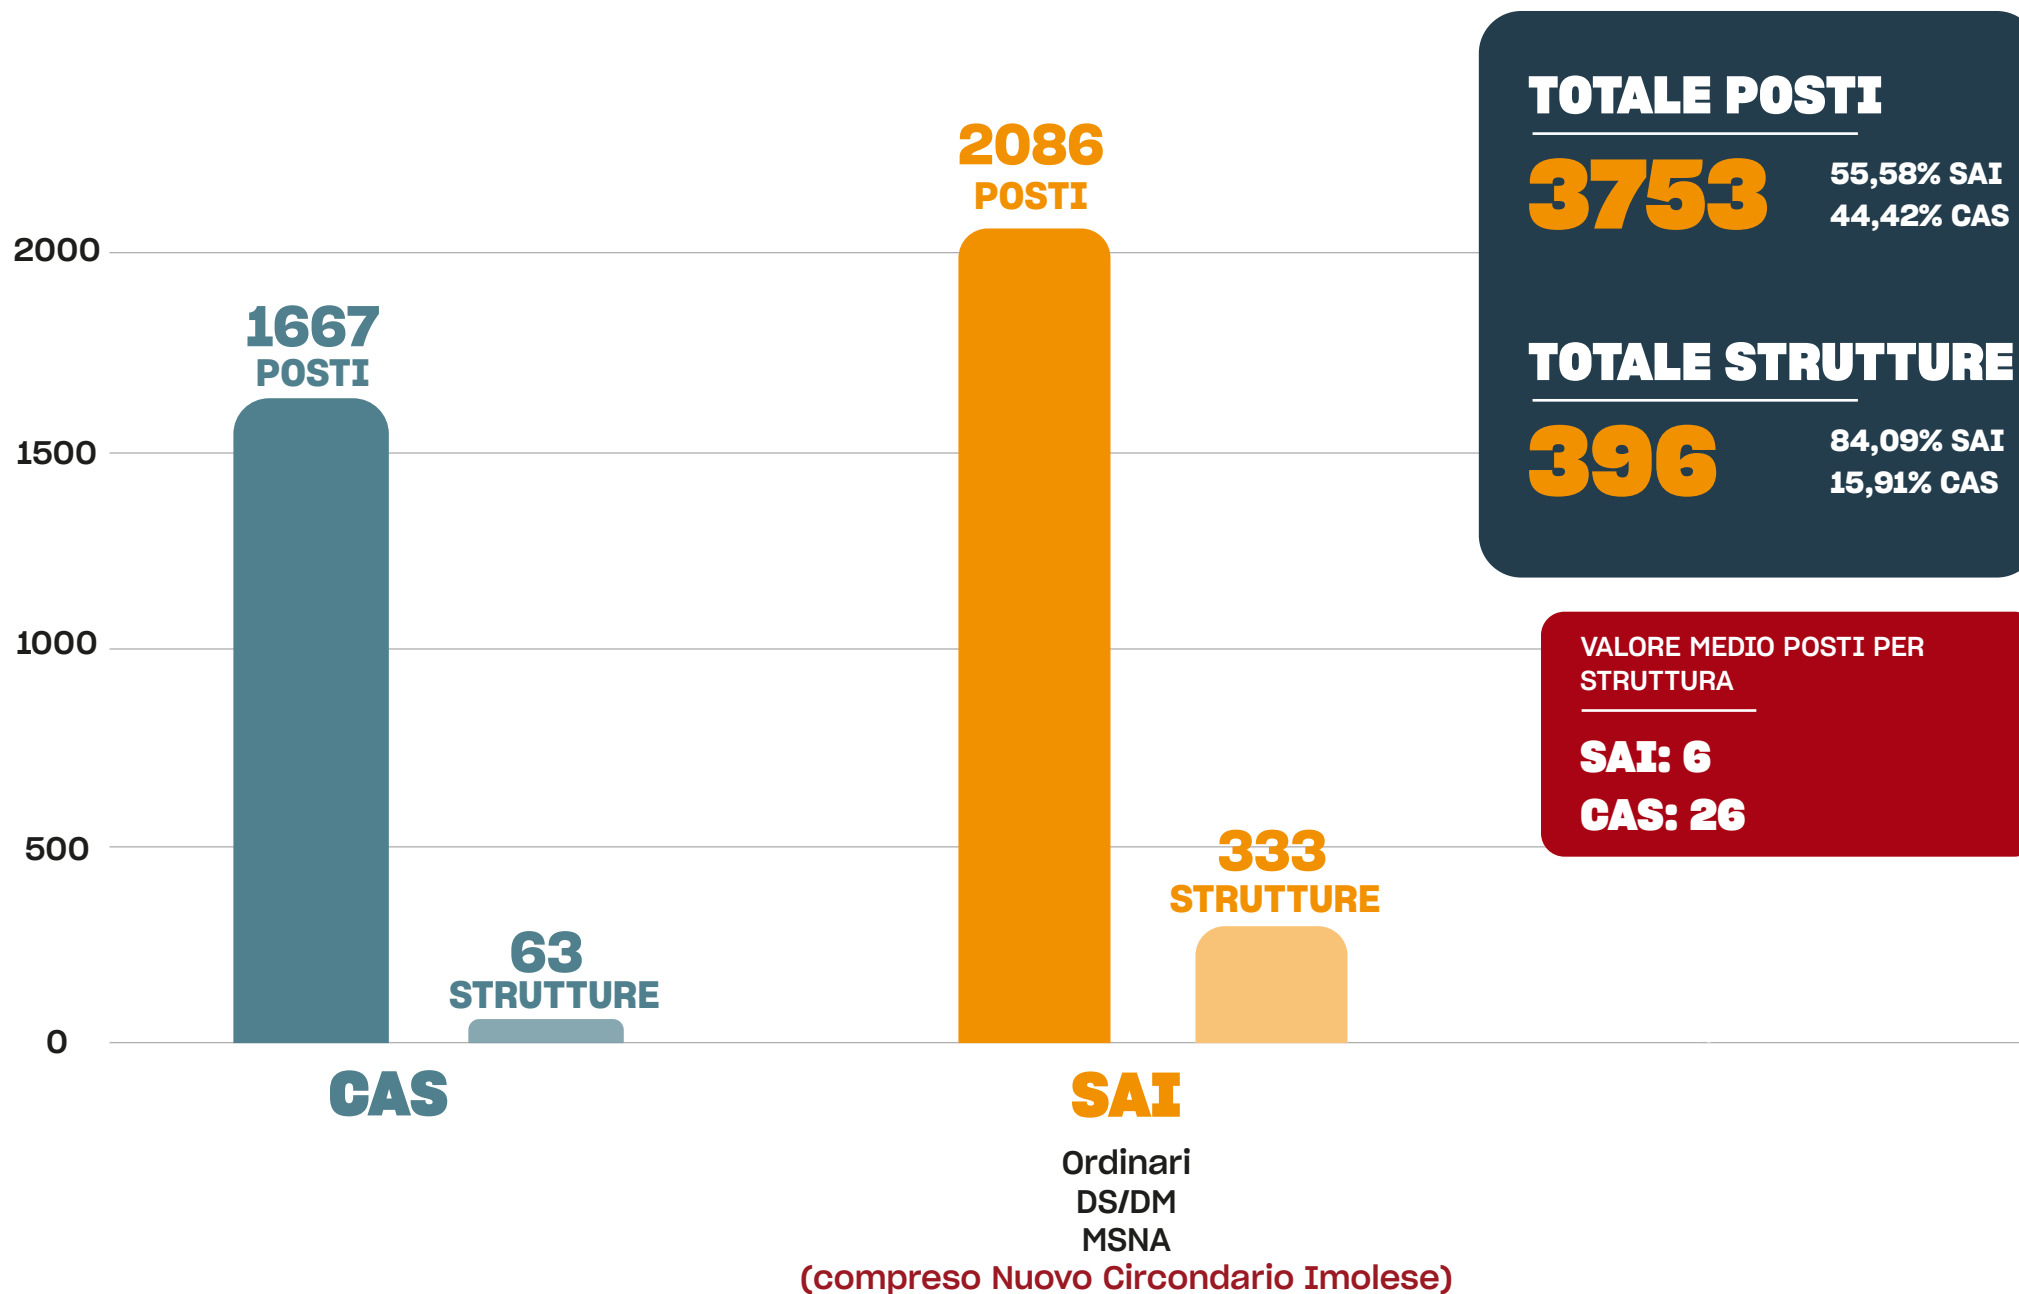

SAI - Sistema Accoglienza Integrazione Area Metropolitana di Bologna

- Dimensione territoriale (strutture e posti)

Strutture d'accoglienza CAS e SAI nei Distretti dell'area metropolitana di Bologna

Fonte dati: Prefettura di Bologna, Comune di Bologna, Nuovo Circondario Imolese (valori assoluti)

Aggiornati al: 30/11/2023

TOTALE STRUTTURE

396

CAS: 63
SAI Ordinari: 268
SAI DS-DM: 23
SAI MSNA: 42

PIANURA OVEST

14

CAS: 3
SAI Ordinari: 11
SAI DS-DM: 0
SAI MSNA: 0

BOLOGNA