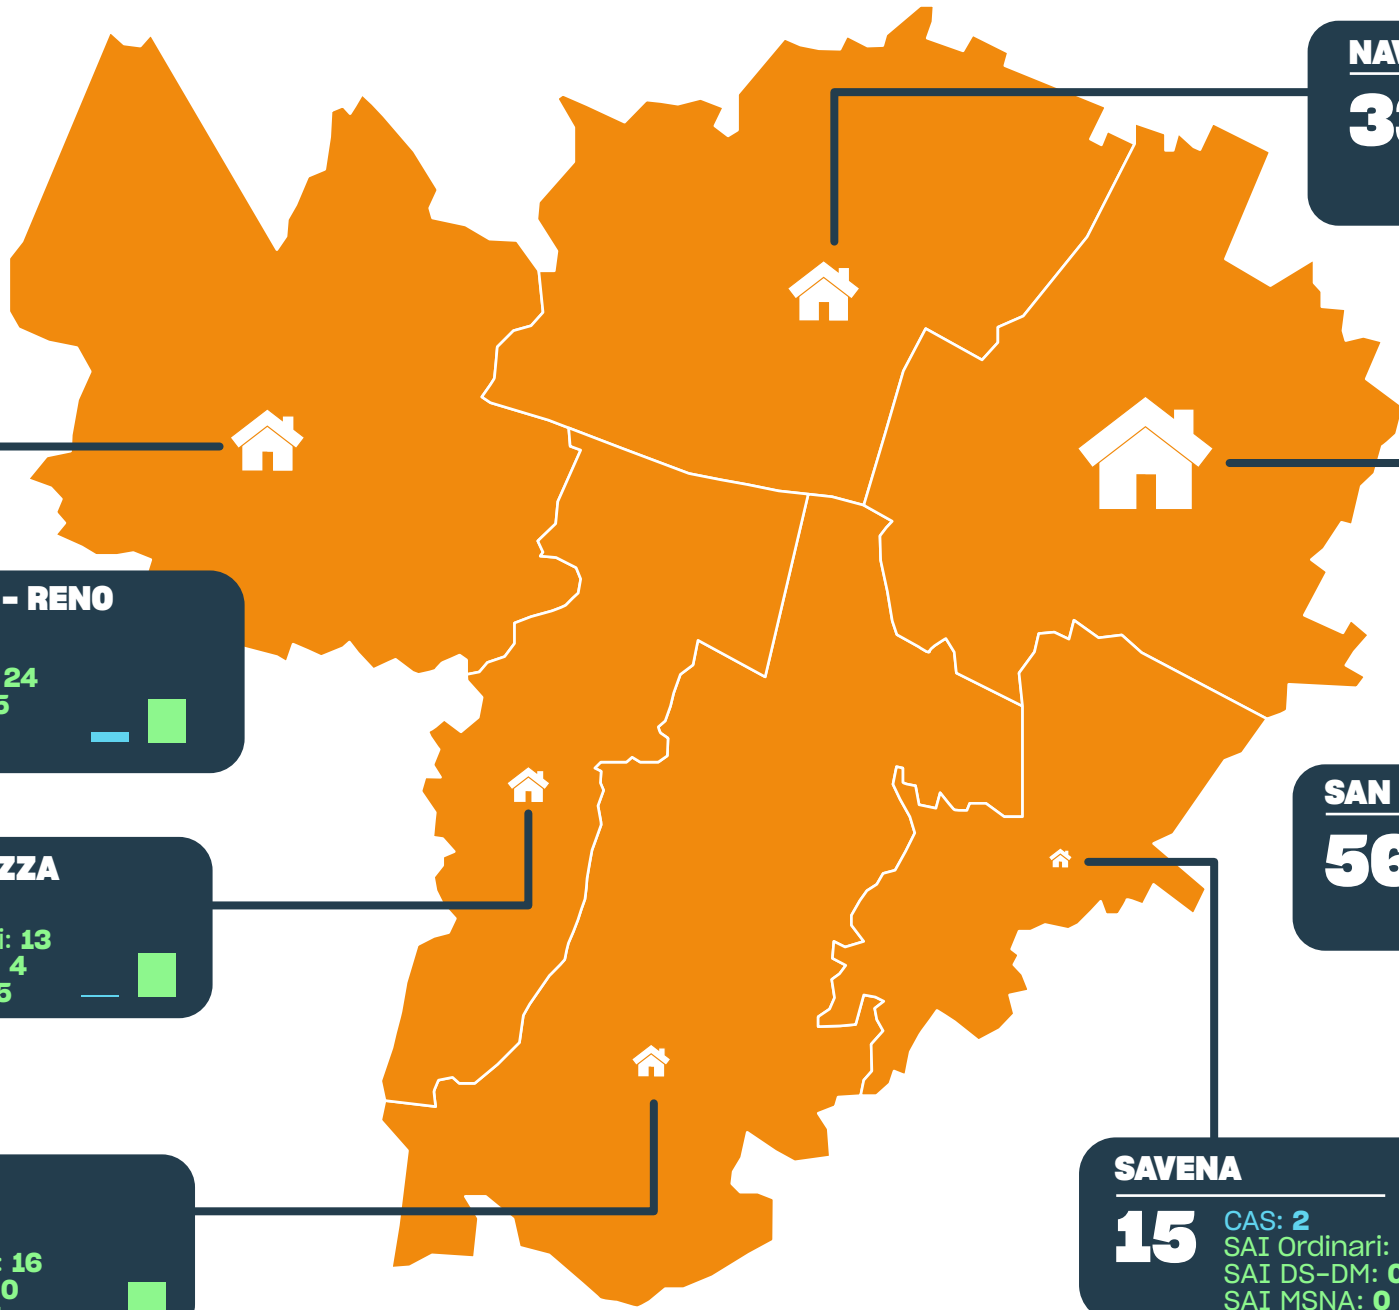

37

CAS: 5
SAI Ordinari: 24
SAI DS-DM: 5
SAI MSNA: 3

PORTO - SARAGOZZA

23

CAS: 1
SAI Ordinari: 13
SAI DS-DM: 4
SAI MSNA: 5

SAN DONATO - SAN VITALE

56

CAS: 3
SAI Ordinari: 35
SAI DS-DM: 4
SAI MSNA: 14

SANTO STEFANO

24

CAS: 4
SAI Ordinari: 16
SAI DS-DM: 0
SAI MSNA: 4

SAVENA

15

CAS: 2
SAI Ordinari: 13
SAI DS-DM: 0
SAI MSNA: 0

5 Posti d'accoglienza nei Quartieri di Bologna

Fonte dati: Prefettura di Bologna, Comune di Bologna, Nuovo Circondario Imolese (valori assoluti)

Aggiornati al: 30/11/2023

TOTALE POSTI

1877

CAS: 729
SAI Ordinari: 785
SAI DS-DM: 81
SAI MSNA: 282

BORGO PANIGALE - RENO

277

CAS: 111
SAI Ordinari: 124
SAI DS-DM: 23
SAI MSNA: 19

PORTO - SARAGOZZA