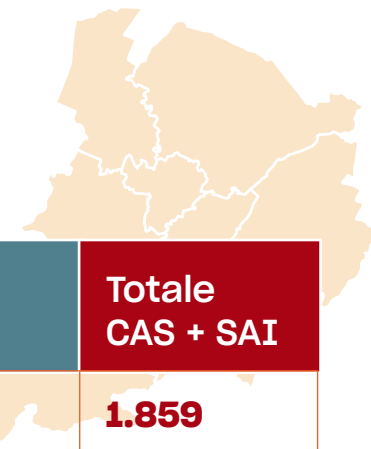

SAN DONATO - SAN VITALE

939

CAS: 540
SAI Ordinari: 240
SAI DS-DM: 21
SAI MSNA: 138

SAVENA

82

CAS: 19
SAI Ordinari: 63
SAI DS-DM: 0
SAI MSNA: 0

Distretti	Popolazione al 31.12.2022*	SAI Ordinari	SAI DM-DS	SAI MSNA	Totale SAI	CAS	Totale CAS + SAI
Bologna	387.971	800	81	282	1.163	696	1.859
Pianura Est	163.334	233	13	10	256	213	469
Reno, Lavino e Samoggia	111.703	160	16	19	195	88	283
Pianura Ovest	82.997	46	0	0	46	55	101
San Lazzaro di Savena	78.629	183	0	25	208	279	487
Appennino Bolognese	55.227	115	0	14	129	203	332
Nuovo Circondario Imolese	131.798	114	0	0	114	125	239
Totale complessivo	1.011.659	1.651	110	350	2.111	1.659	3.770

Distribuzione territoriale dei posti per comuni

Distretto Pianura Est - al 31/12/2023

Comune	Popolazione al 31.12.2022*	SAI Ordinari	SAI DM-DS	SAI MSNA	Totale SAI	CAS	Totale CAS + SAI
Argelato	9.635	0	0	0	0	0	0
Baricella	7.068	4	0	0	4	0	0
Bentivoglio	5.704	4	0	0	4	0	4
Budrio	18.226	38	7	0	45	12	57
Castel Maggiore	18.462	0	0	0	0	17	17
Castello D'Argile	6.641	18	0	0	18	15	33
Castenaso	16.145	31	0	10	41	100	141
Galliera	5.595	20	0	0	20	0	20
Granarolo dell'Emilia	12.757	31	6	0	37	32	69
Malalbergo	9.130	13	0	0	13	20	33
Minerbio	8.870	16	0	0	16	0	16
Molinella	15.636	16	0	0	16	0	16
Pieve di Cento	7.255	17	0	0	17	0	17
San Giorgio di Piano	9.376	17	0	0	17	17	34
San Pietro in Casale	12.834	8	0	0	8	0	8
Totale complessivo	163.334	233	13	10	256	213	469