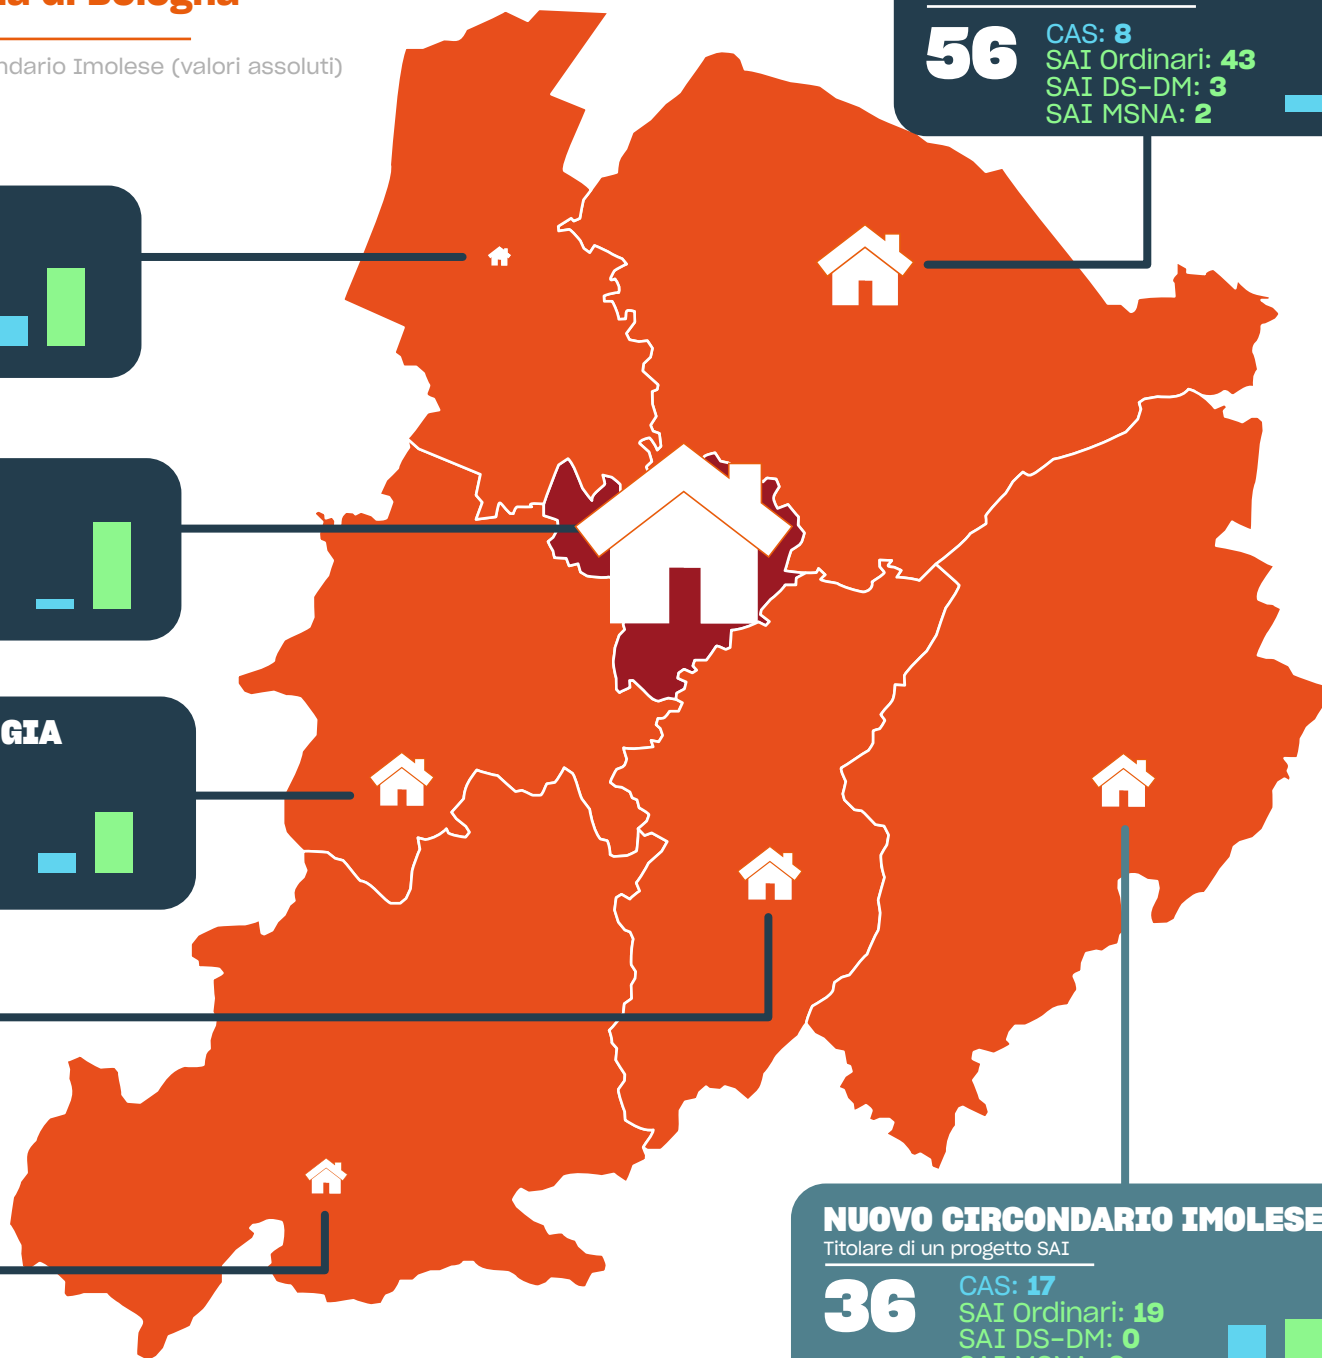

190

CAS: 16
SAI Ordinari: 125
SAI DS-DM: 16
SAI MSNA: 33

RENO, LAVINO E SAMOGGIA

35

CAS: 3
SAI Ordinari: 25
SAI DS-DM: 4
SAI MSNA: 3

SAN LAZZARO DI SAVENA

38

CAS: 7
SAI Ordinari: 29
SAI DS-DM: 0
SAI MSNA: 2

APPENNINO BOLOGNESE

29

CAS: 7
SAI Ordinari: 20
SAI DS-DM: 0
SAI MSNA: 2

PIANURA EST

56

CAS: 8
SAI Ordinari: 43
SAI DS-DM: 3
SAI MSNA: 2

NUOVO CIRCONDARIO IMOLESE

Titolare di un progetto SAI

36

CAS: 17
SAI Ordinari: 19
SAI DS-DM: 0
SAI MSNA: 0

3 Posti d'accoglienza CAS e SAI nei Distretti dell'area metropolitana di Bologna

Fonte dati: Prefettura di Bologna, Comune di Bologna, Nuovo Circondario Imolese (valori assoluti)

Aggiornati al: 31/12/2023

TOTALE POSTI

3770

CAS: 1659
SAI Ordinari: 1651
SAI DS-DM: 110
SAI MSNA: 350

PIANURA OVEST

101

CAS: 55
SAI Ordinari: 46
SAI DS-DM: 0
SAI MSNA: 0

BOLOGNA