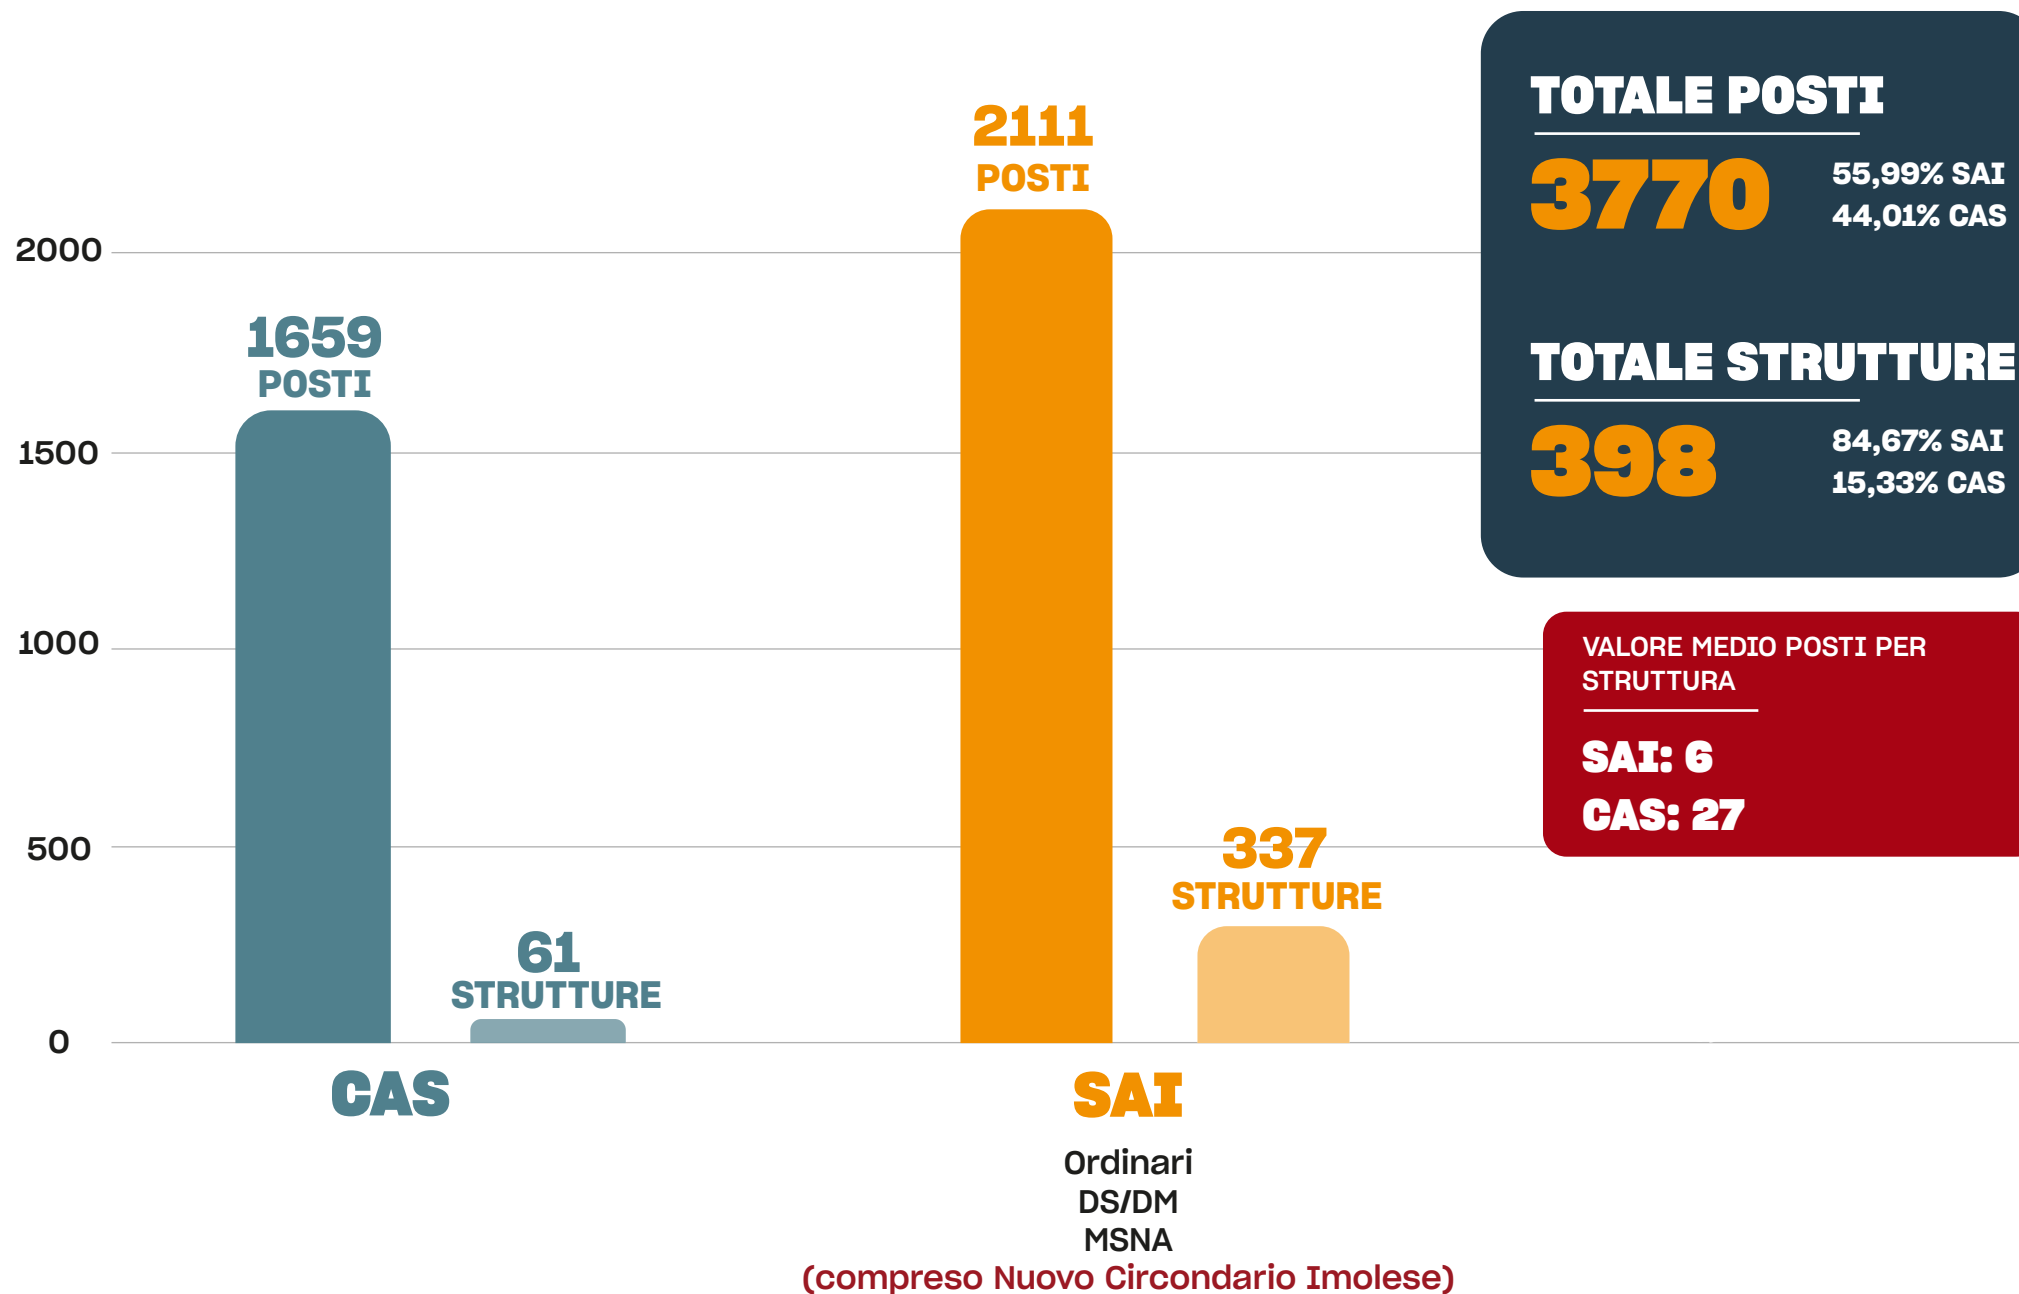

SAI - Sistema Accoglienza Integrazione Area Metropolitana di Bologna

- Dimensione territoriale (strutture e posti)

Strutture d'accoglienza CAS e SAI nei Distretti dell'area metropolitana di Bologna

Fonte dati: Prefettura di Bologna, Comune di Bologna, Nuovo Circondario Imolese (valori assoluti)

Aggiornati al: 31/12/2023

TOTALE STRUTTURE

398

CAS: 61
SAI Ordinari: 272
SAI DS-DM: 23
SAI MSNA: 42

PIANURA OVEST

14

CAS: 3
SAI Ordinari: 11
SAI DS-DM: 0
SAI MSNA: 0

BOLOGNA