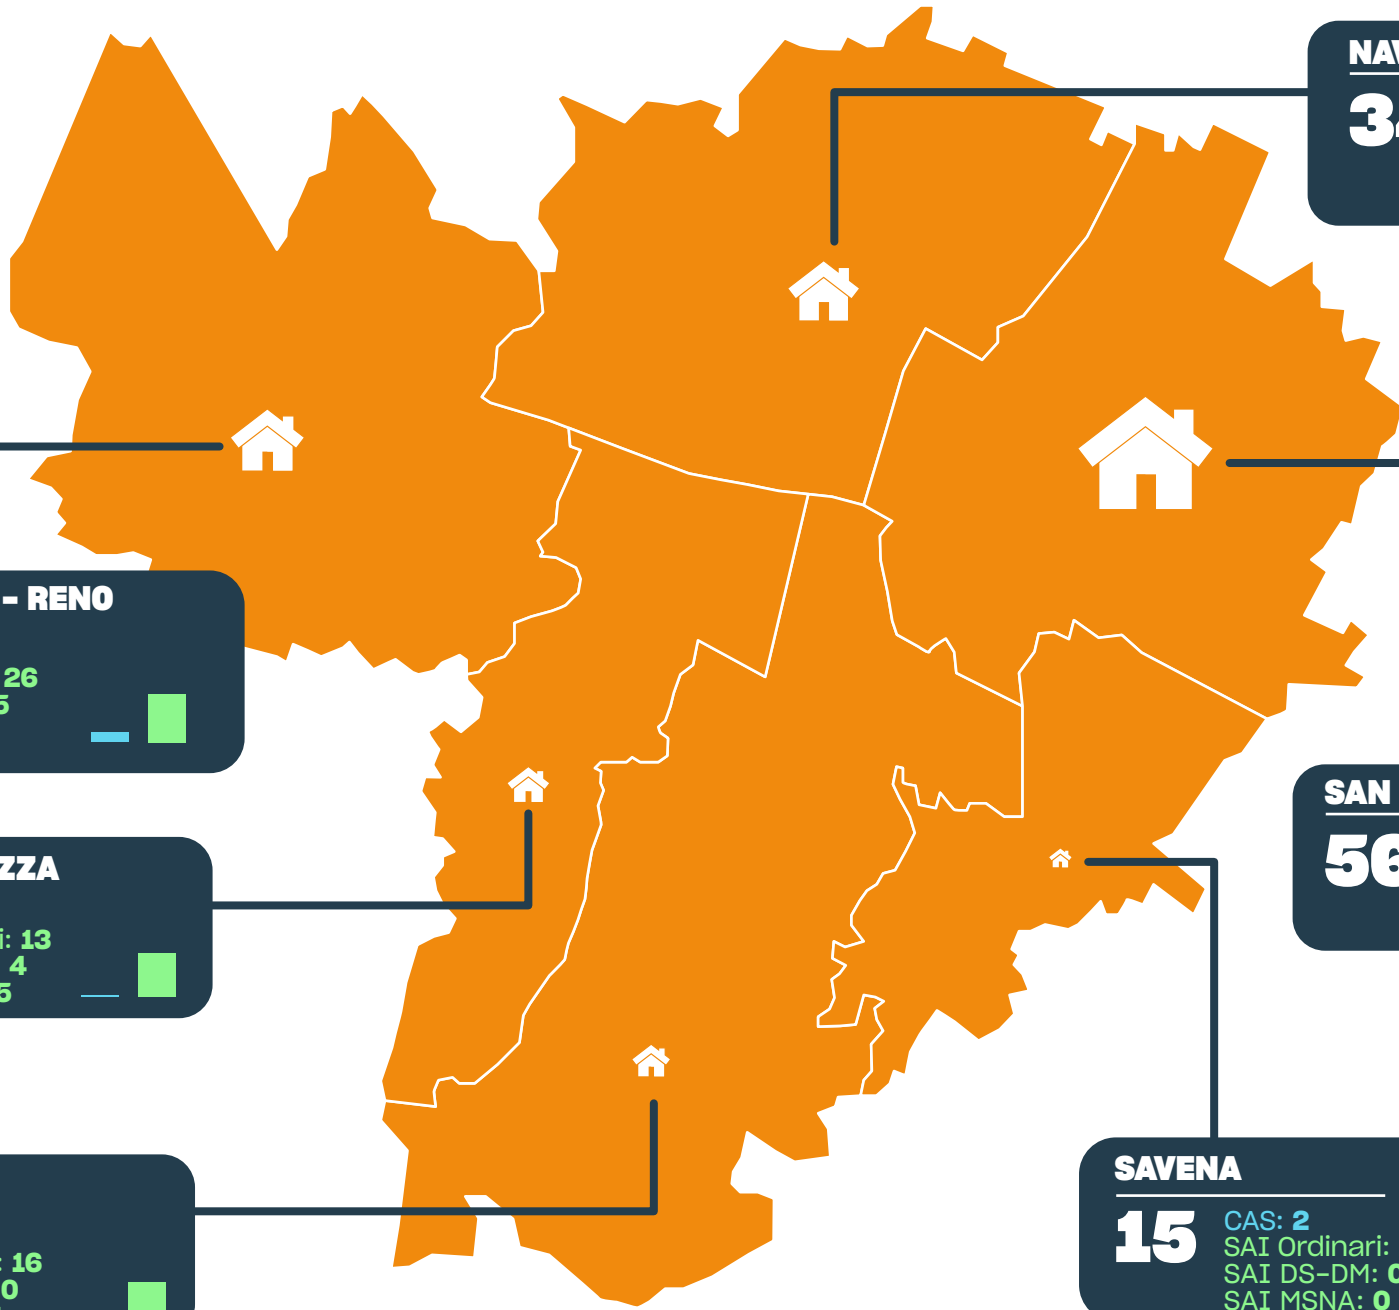

38

CAS: 4
SAI Ordinari: 26
SAI DS-DM: 5
SAI MSNA: 3

PORTO - SARAGOZZA

23

CAS: 1
SAI Ordinari: 13
SAI DS-DM: 4
SAI MSNA: 5

SAN DONATO - SAN VITALE

56

CAS: 3
SAI Ordinari: 35
SAI DS-DM: 4
SAI MSNA: 14

SANTO STEFANO

24

CAS: 4
SAI Ordinari: 16
SAI DS-DM: 0
SAI MSNA: 4

SAVENA

15

CAS: 2
SAI Ordinari: 13
SAI DS-DM: 0
SAI MSNA: 0

5 Posti d'accoglienza nei Quartieri di Bologna

Fonte dati: Prefettura di Bologna, Comune di Bologna, Nuovo Circondario Imolese (valori assoluti)

Aggiornati al: 31/12/2023

TOTALE POSTI

1859

CAS: 696
SAI Ordinari: 800
SAI DS-DM: 81
SAI MSNA: 282

BORGO PANIGALE - RENO

254

CAS: 78
SAI Ordinari: 134
SAI DS-DM: 23
SAI MSNA: 19

PORTO - SARAGOZZA