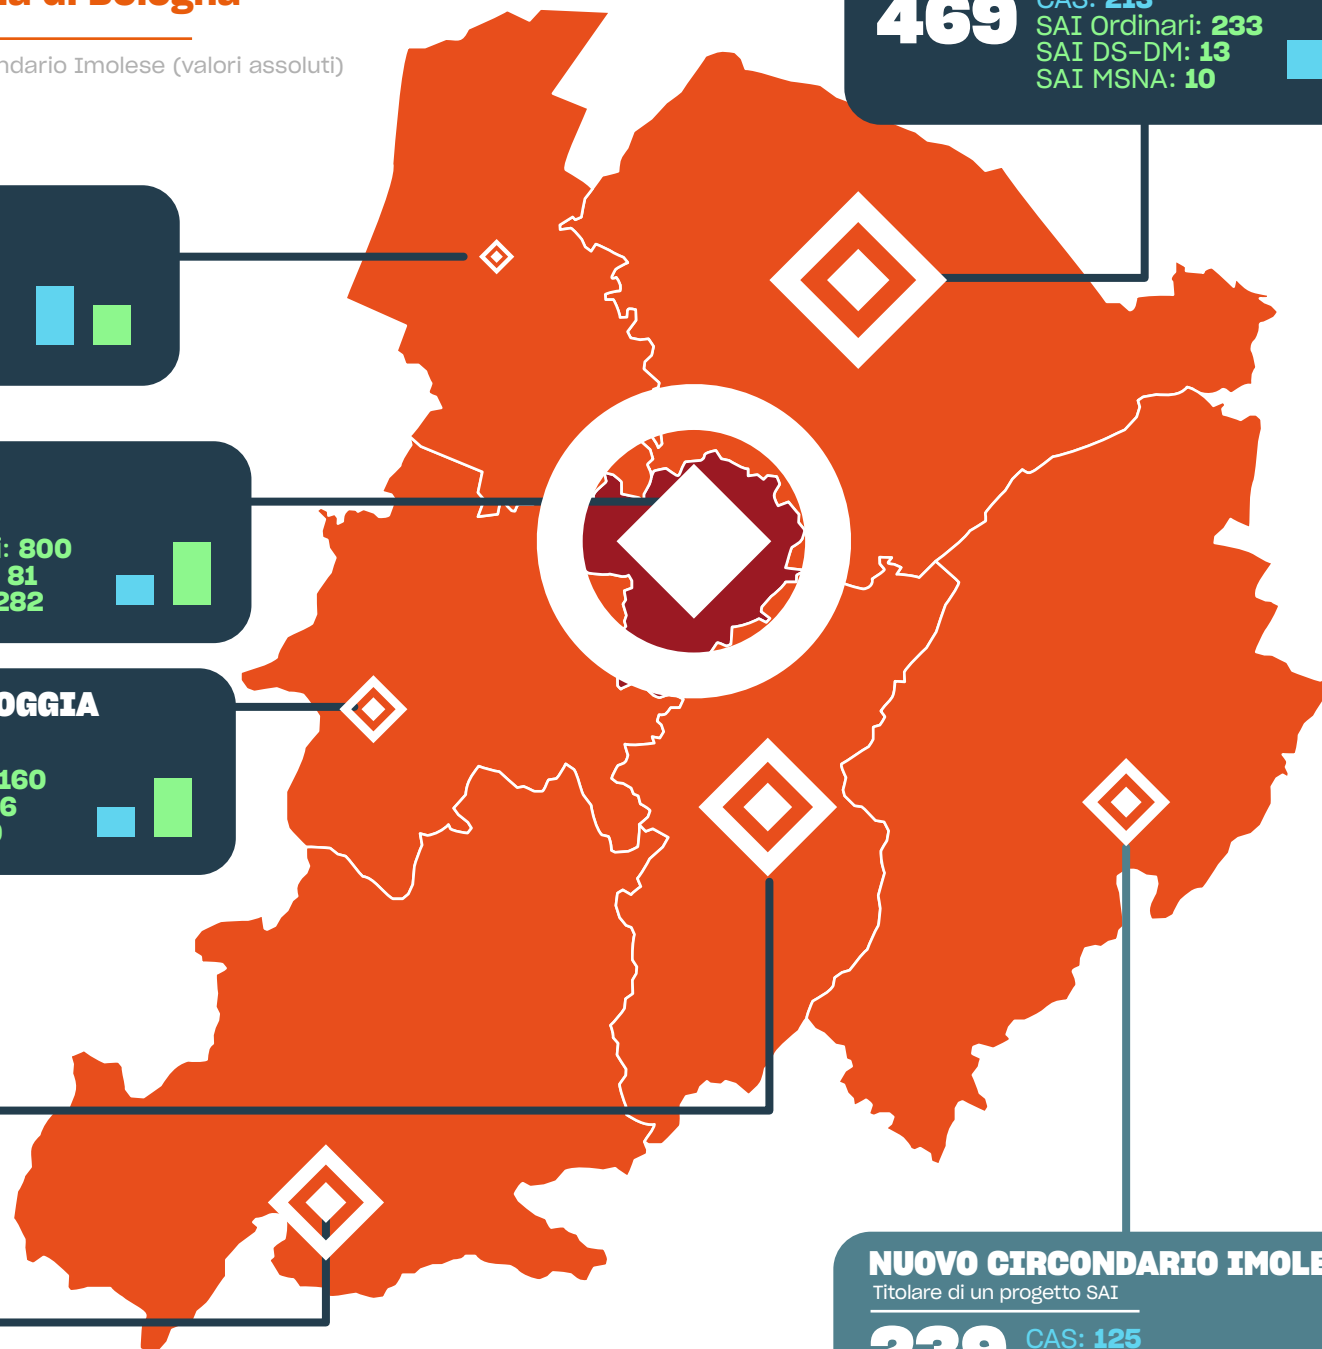

3 Posti d'accoglienza CAS e SAI nei Distretti dell'area metropolitana di Bologna

Fonte dati: Prefettura di Bologna, Comune di Bologna, Nuovo Circondario Imolese (valori assoluti)

Aggiornati al: 31/12/2023

TOTALE POSTI

3770

CAS: 1659
SAI Ordinari: 1651
SAI DS-DM: 110
SAI MSNA: 350

PIANURA OVEST

101

CAS: 55
SAI Ordinari: 46
SAI DS-DM: 0
SAI MSNA: 0

BOLOGNA

1859

CAS: 696
SAI Ordinari: 800
SAI DS-DM: 81
SAI MSNA: 282

RENO, LAVINO E SAMOGGIA

283

CAS: 88
SAI Ordinari: 160
SAI DS-DM: 16
SAI MSNA: 19

SAN LAZZARO DI SAVENA

487

CAS: 279
SAI Ordinari: 183
SAI DS-DM: 0
SAI MSNA: 25

APPENNINO BOLOGNESE

332

CAS: 203
SAI Ordinari: 115
SAI DS-DM: 0
SAI MSNA: 14

PIANURA EST

469

CAS: 213
SAI Ordinari: 233
SAI DS-DM: 13
SAI MSNA: 10

NUOVO CIRCONDARIO IMOLESE

Titolare di un progetto SAI

239

CAS: 125
SAI Ordinari: 114
SAI DS-DM: 0
SAI MSNA: 0