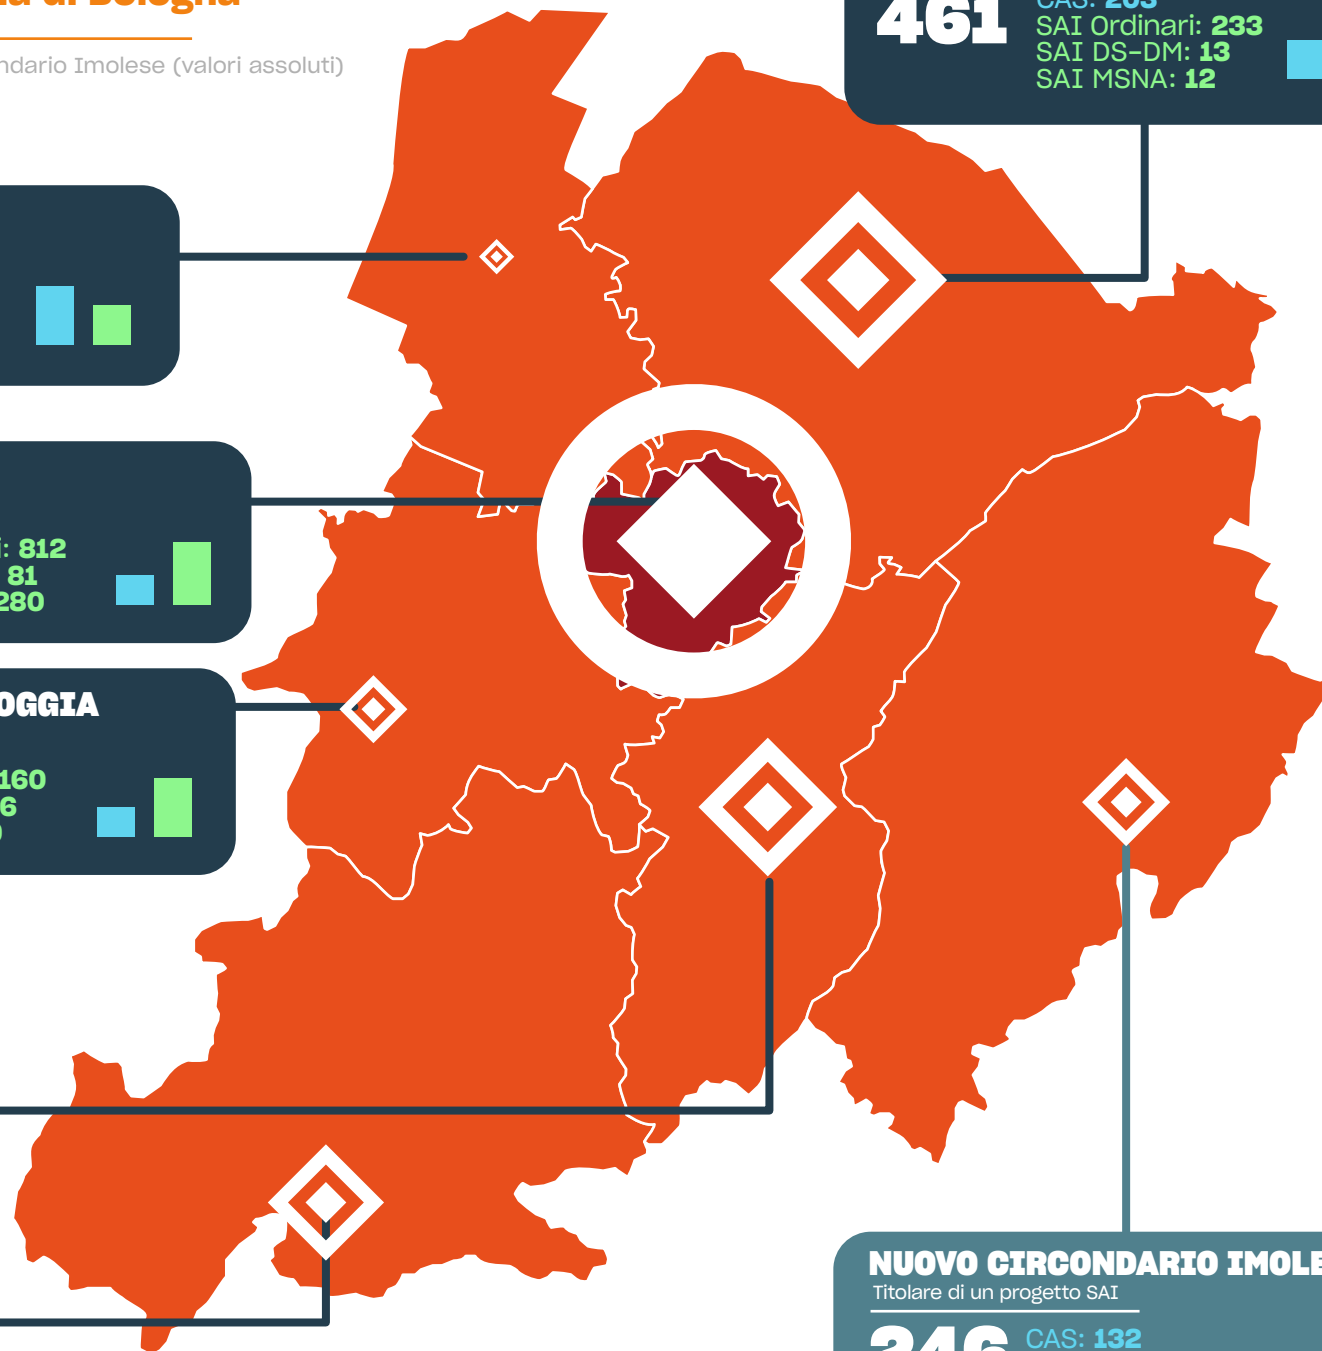

3 Posti d'accoglienza CAS e SAI nei Distretti dell'area metropolitana di Bologna

Fonte dati: Prefettura di Bologna, Comune di Bologna, Nuovo Circondario Imolese (valori assoluti)

Aggiornati al: 31/01/2024

TOTALE POSTI

3781

CAS: 1658
SAI Ordinari: 1663
SAI DS-DM: 110
SAI MSNA: 350

PIANURA OVEST

101

CAS: 55
SAI Ordinari: 46
SAI DS-DM: 0
SAI MSNA: 0

BOLOGNA

1869

CAS: 696
SAI Ordinari: 812
SAI DS-DM: 81
SAI MSNA: 280

RENO, LAVINO E SAMOGGIA

283

CAS: 88
SAI Ordinari: 160
SAI DS-DM: 16
SAI MSNA: 19

SAN LAZZARO DI SAVENA

487

CAS: 279
SAI Ordinari: 183
SAI DS-DM: 0
SAI MSNA: 25

APPENNINO BOLOGNESE

334

CAS: 205
SAI Ordinari: 115
SAI DS-DM: 0
SAI MSNA: 14

PIANURA EST

461

CAS: 203
SAI Ordinari: 233
SAI DS-DM: 13
SAI MSNA: 12

NUOVO CIRCONDARIO IMOLESE

Titolare di un progetto SAI

246

CAS: 132
SAI Ordinari: 114
SAI DS-DM: 0
SAI MSNA: 0