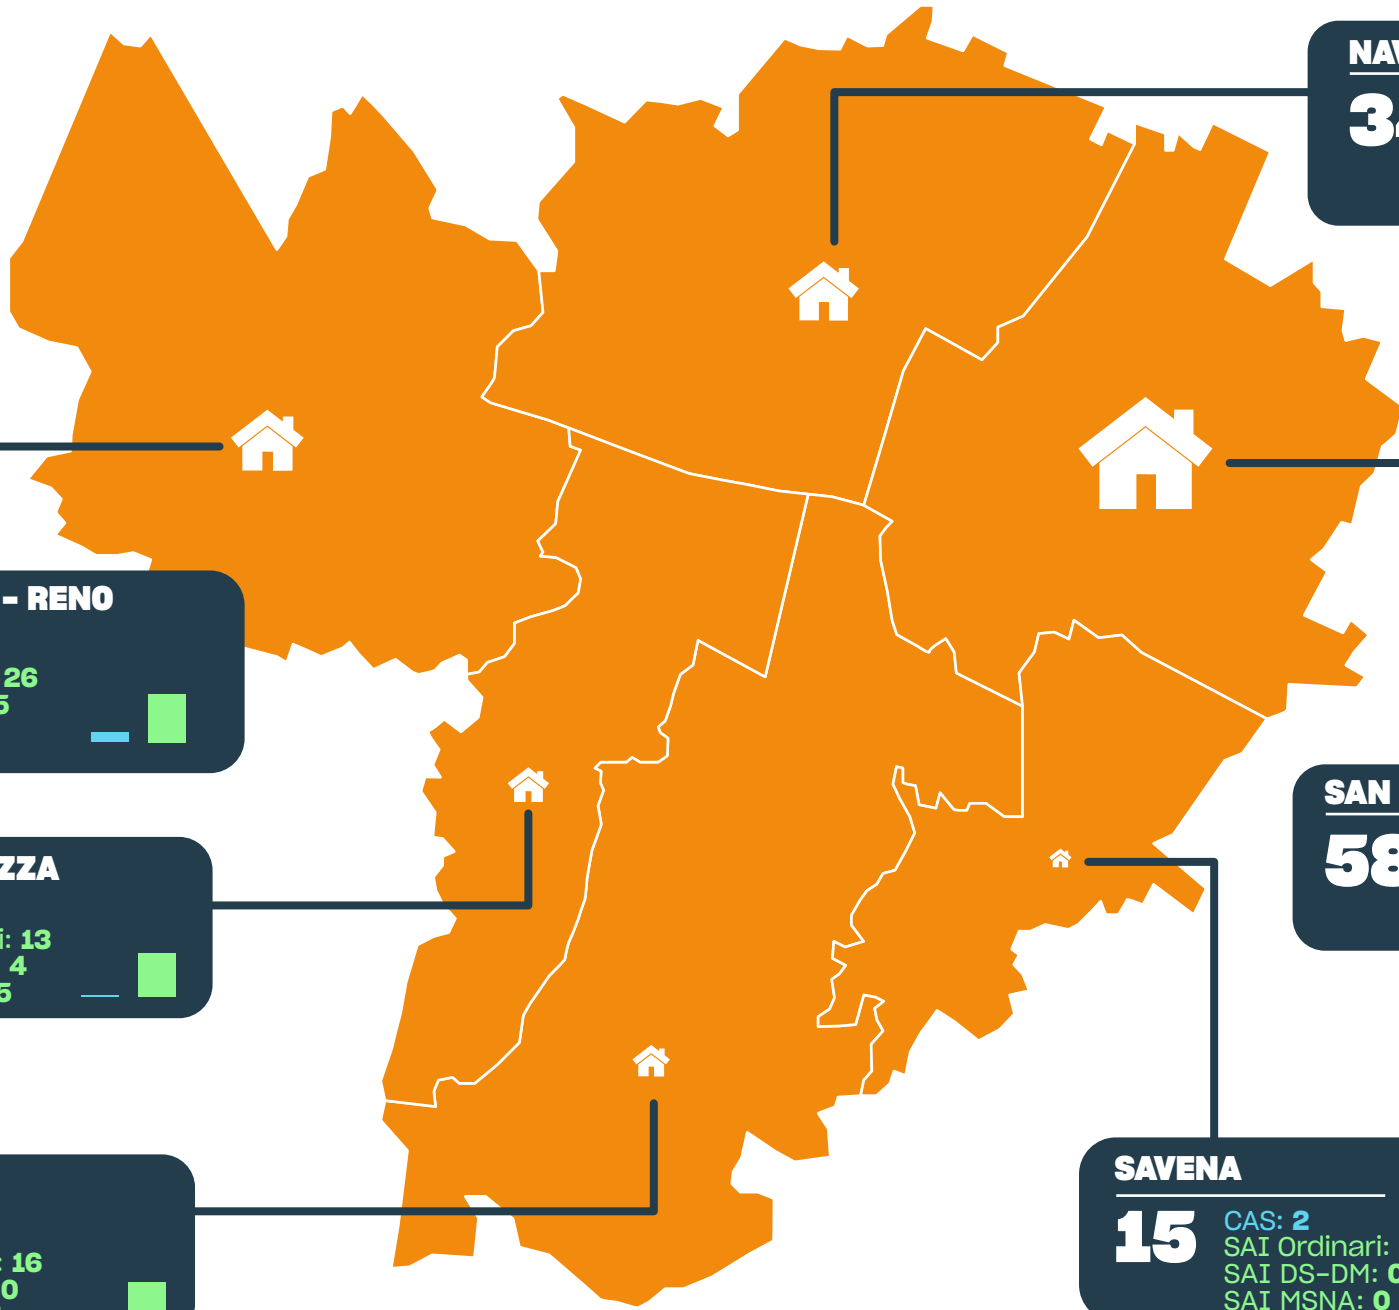

39

CAS: 5
SAI Ordinari: 26
SAI DS-DM: 5
SAI MSNA: 3

PORTO - SARAGOZZA

23

CAS: 1
SAI Ordinari: 13
SAI DS-DM: 4
SAI MSNA: 5

SAN DONATO - SAN VITALE

58

CAS: 3
SAI Ordinari: 37
SAI DS-DM: 4
SAI MSNA: 14

SANTO STEFANO

24

CAS: 4
SAI Ordinari: 16
SAI DS-DM: 0
SAI MSNA: 4

SAVENA

15

CAS: 2
SAI Ordinari: 13
SAI DS-DM: 0
SAI MSNA: 0

5 Posti d'accoglienza nei Quartieri di Bologna

Fonte dati: Prefettura di Bologna, Comune di Bologna, Nuovo Circondario Imolese (valori assoluti)

Aggiornati al: 31/01/2024

TOTALE POSTI

1902

CAS: 729
SAI Ordinari: 812
SAI DS-DM: 81
SAI MSNA: 280

BORGO PANIGALE - RENO

287

CAS: 111
SAI Ordinari: 134
SAI DS-DM: 23
SAI MSNA: 19

PORTO - SARAGOZZA