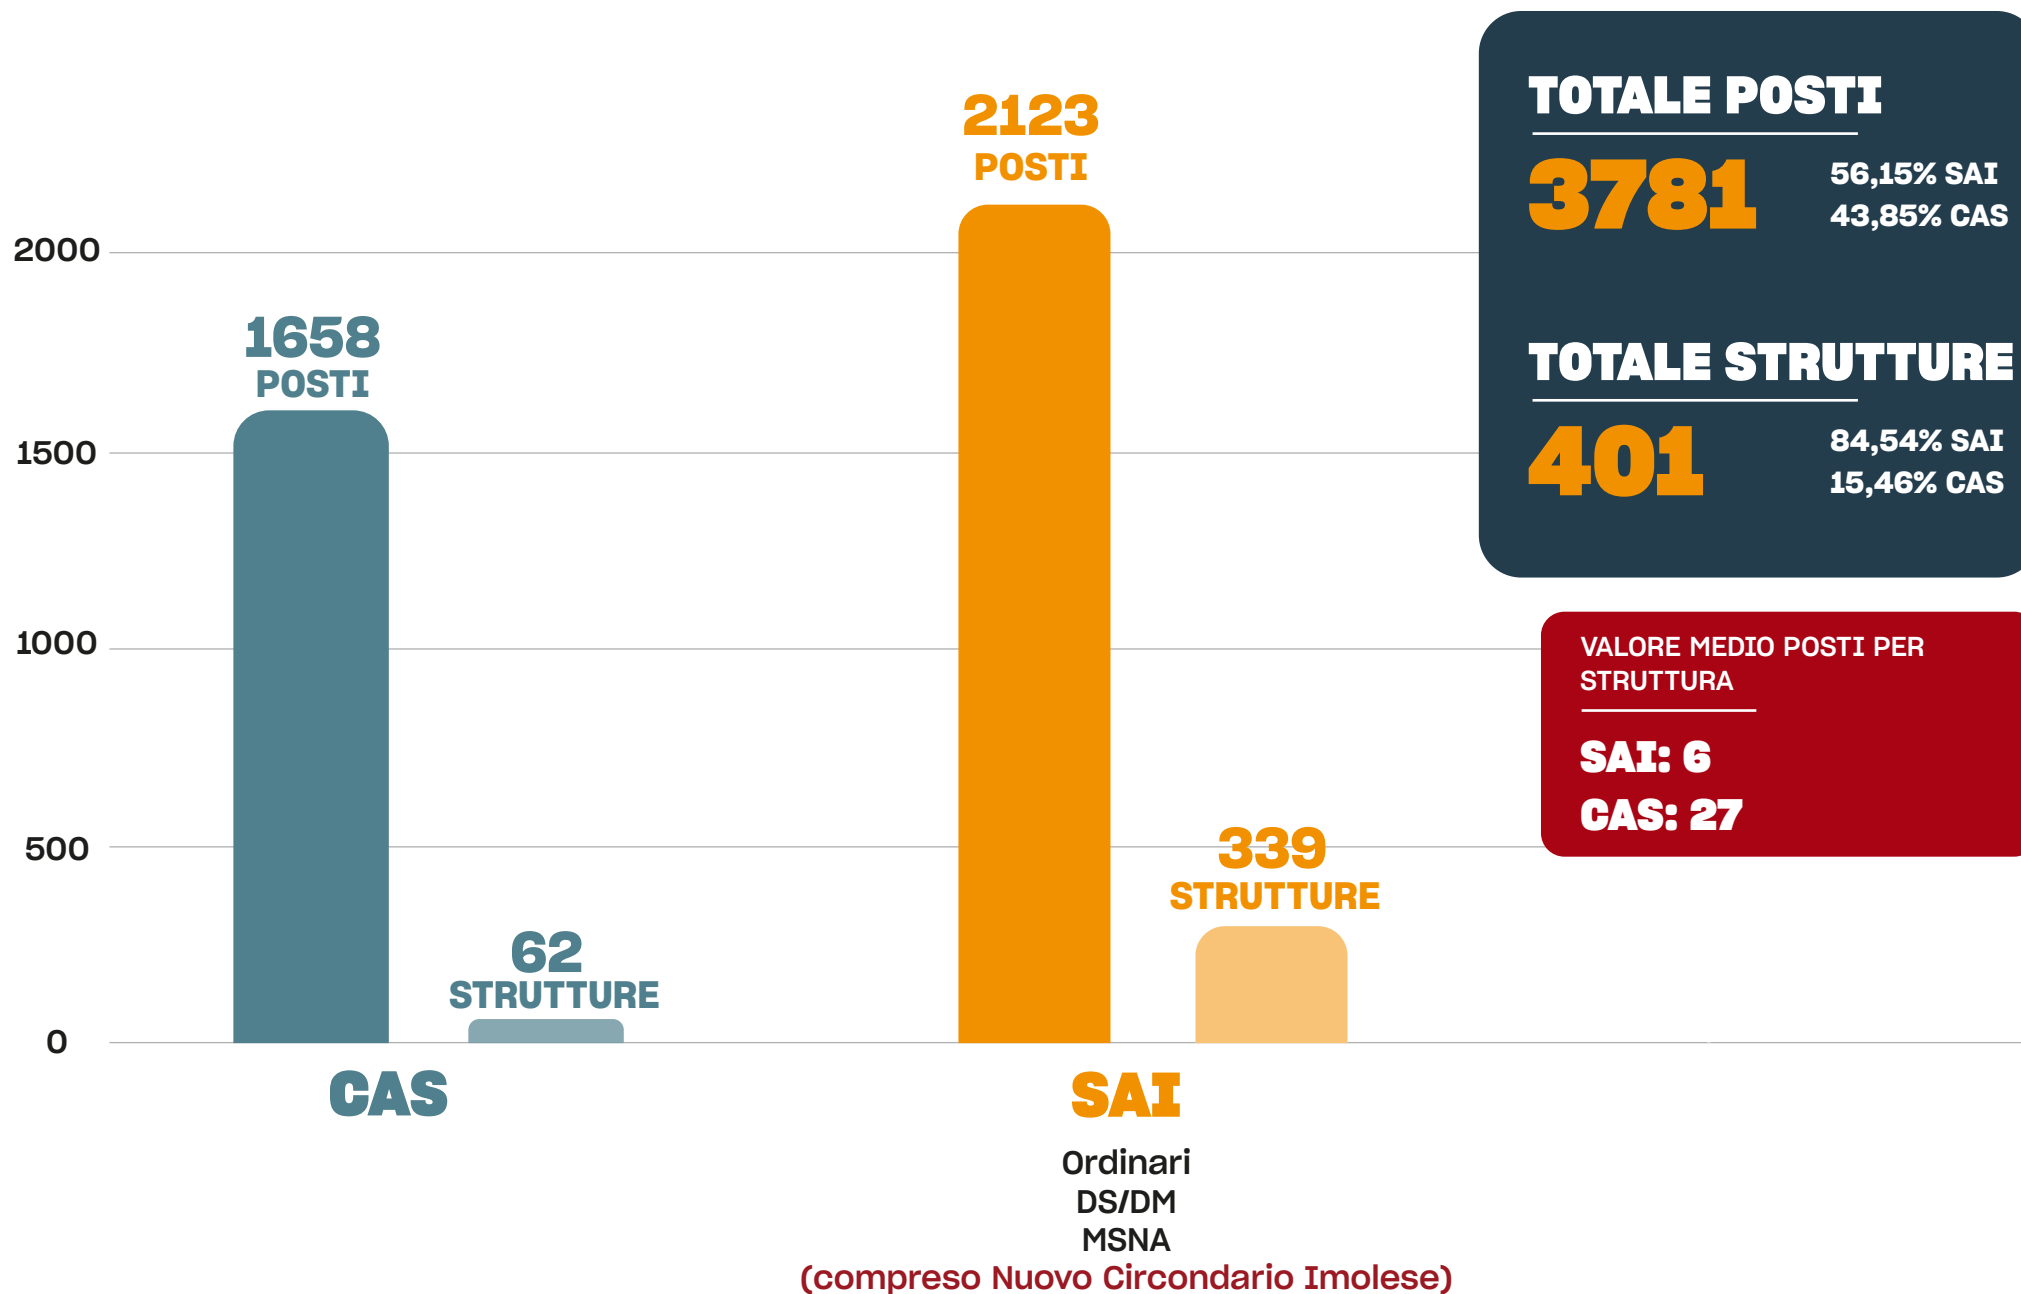

SAI - Sistema Accoglienza Integrazione Area Metropolitana di Bologna

- Dimensione territoriale (strutture e posti)

Strutture d'accoglienza CAS e SAI nei Distretti dell'area metropolitana di Bologna

Fonte dati: Prefettura di Bologna, Comune di Bologna, Nuovo Circondario Imolese (valori assoluti)

Aggiornati al: 31/01/2024

TOTALE STRUTTURE

401

CAS: 62
SAI Ordinari: 274
SAI DS-DM: 23
SAI MSNA: 42

PIANURA OVEST

14

CAS: 3
SAI Ordinari: 11
SAI DS-DM: 0
SAI MSNA: 0

BOLOGNA