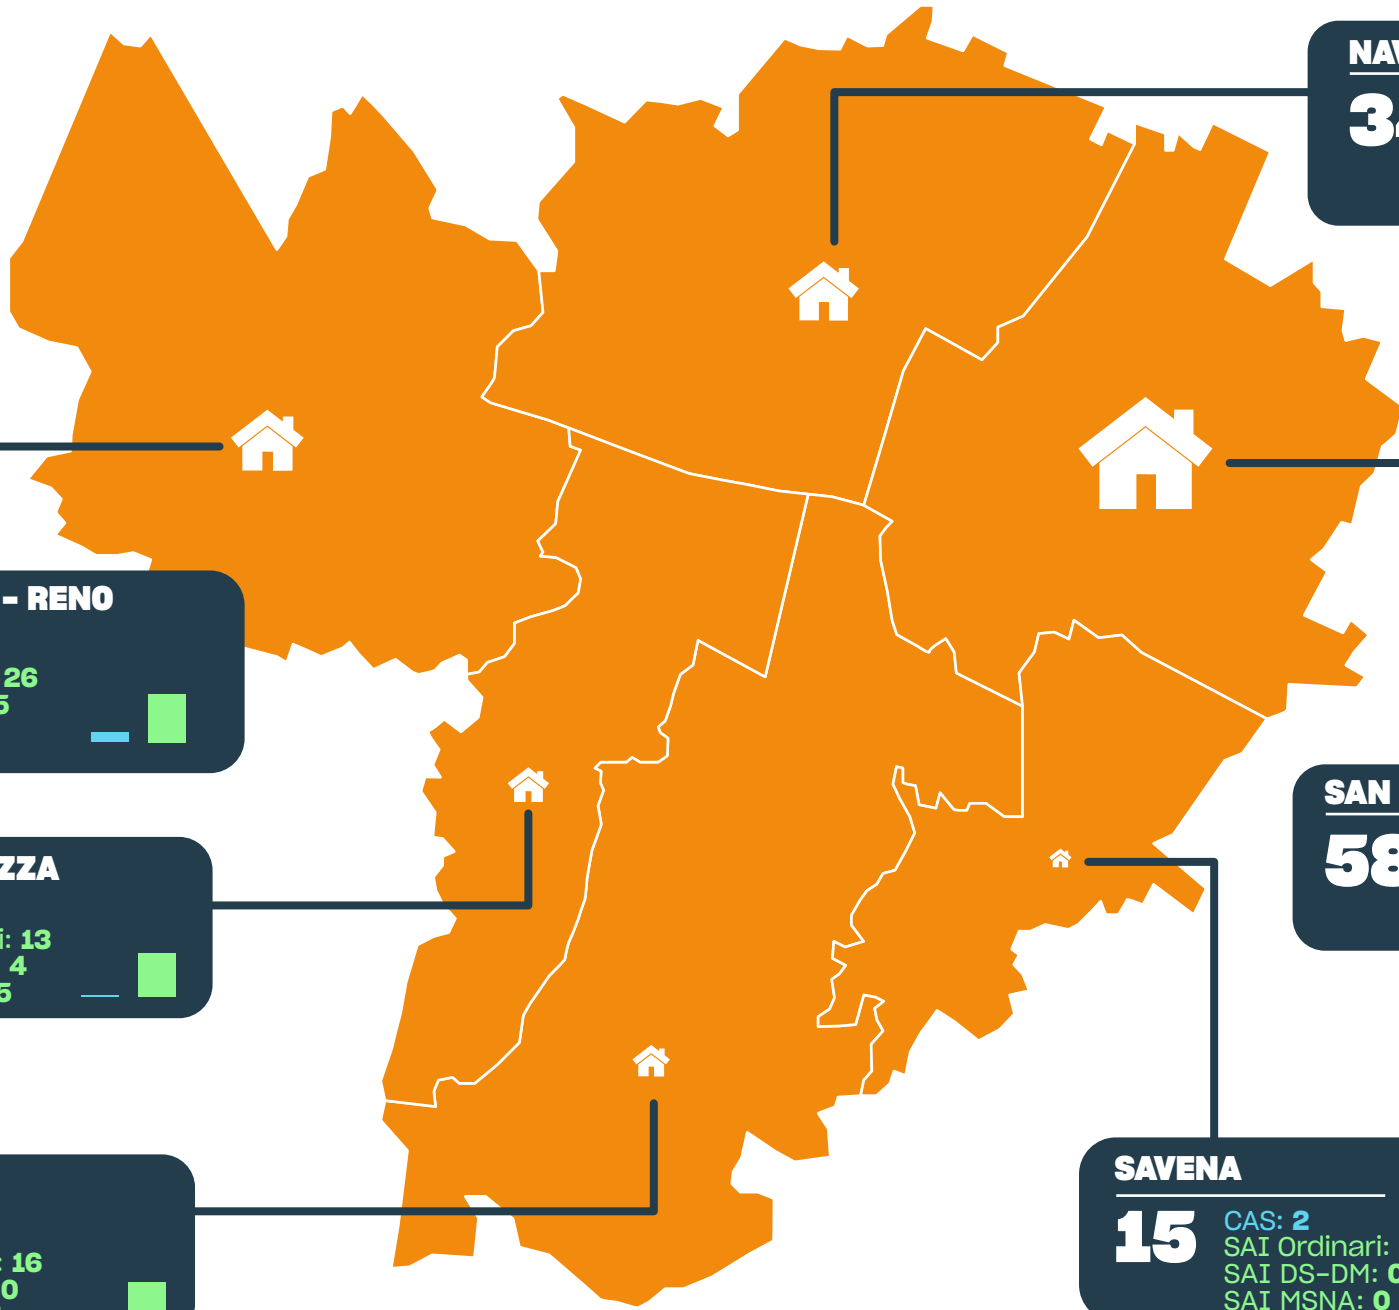

39

CAS: 5
SAI Ordinari: 26
SAI DS-DM: 5
SAI MSNA: 3

PORTO - SARAGOZZA

23

CAS: 1
SAI Ordinari: 13
SAI DS-DM: 4
SAI MSNA: 5

SAN DONATO - SAN VITALE

58

CAS: 3
SAI Ordinari: 37
SAI DS-DM: 4
SAI MSNA: 14

SANTO STEFANO

24

CAS: 4
SAI Ordinari: 16
SAI DS-DM: 0
SAI MSNA: 4

SAVENA

15

CAS: 2
SAI Ordinari: 13
SAI DS-DM: 0
SAI MSNA: 0

5 Posti d'accoglienza nei Quartieri di Bologna

Fonte dati: Prefettura di Bologna, Comune di Bologna, Nuovo Circondario Imolese (valori assoluti)

Aggiornati al: 29/02/2024

TOTALE POSTI

1902

CAS: 729
SAI Ordinari: 812
SAI DS-DM: 81
SAI MSNA: 280

BORGO PANIGALE - RENO

287

CAS: 111
SAI Ordinari: 134
SAI DS-DM: 23
SAI MSNA: 19

PORTO - SARAGOZZA