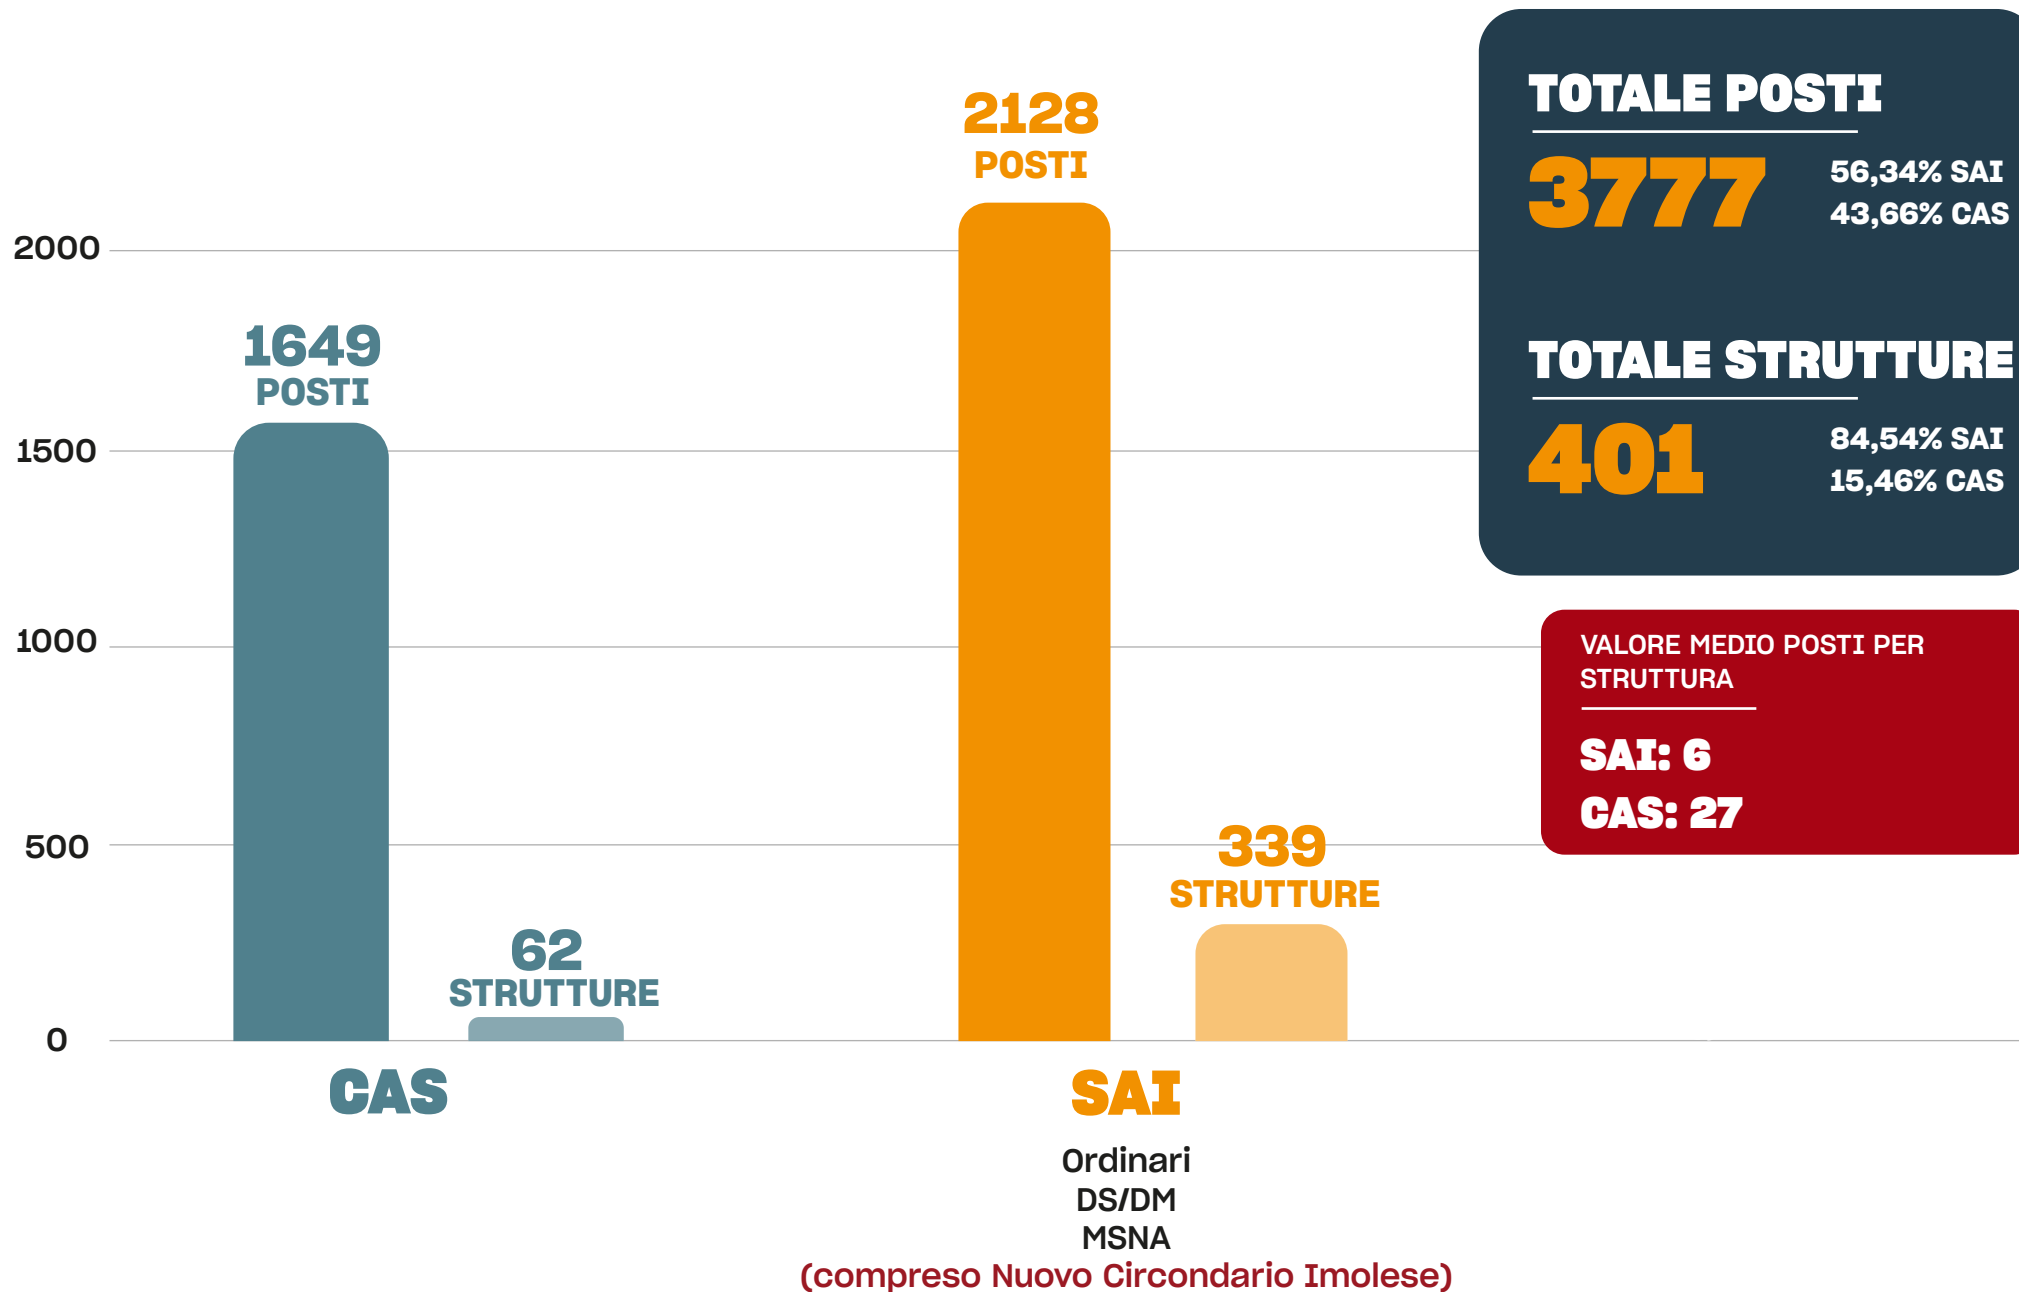

SAI - Sistema Accoglienza Integrazione Area Metropolitana di Bologna

- Dimensione territoriale (strutture e posti)

Strutture d'accoglienza CAS e SAI nei Distretti dell'area metropolitana di Bologna

Fonte dati: Prefettura di Bologna, Comune di Bologna, Nuovo Circondario Imolese (valori assoluti)

Aggiornati al: 29/02/2024

TOTALE STRUTTURE

401

CAS: 62
SAI Ordinari: 274
SAI DS-DM: 23
SAI MSNA: 42

PIANURA OVEST

14

CAS: 3
SAI Ordinari: 11
SAI DS-DM: 0
SAI MSNA: 0

BOLOGNA