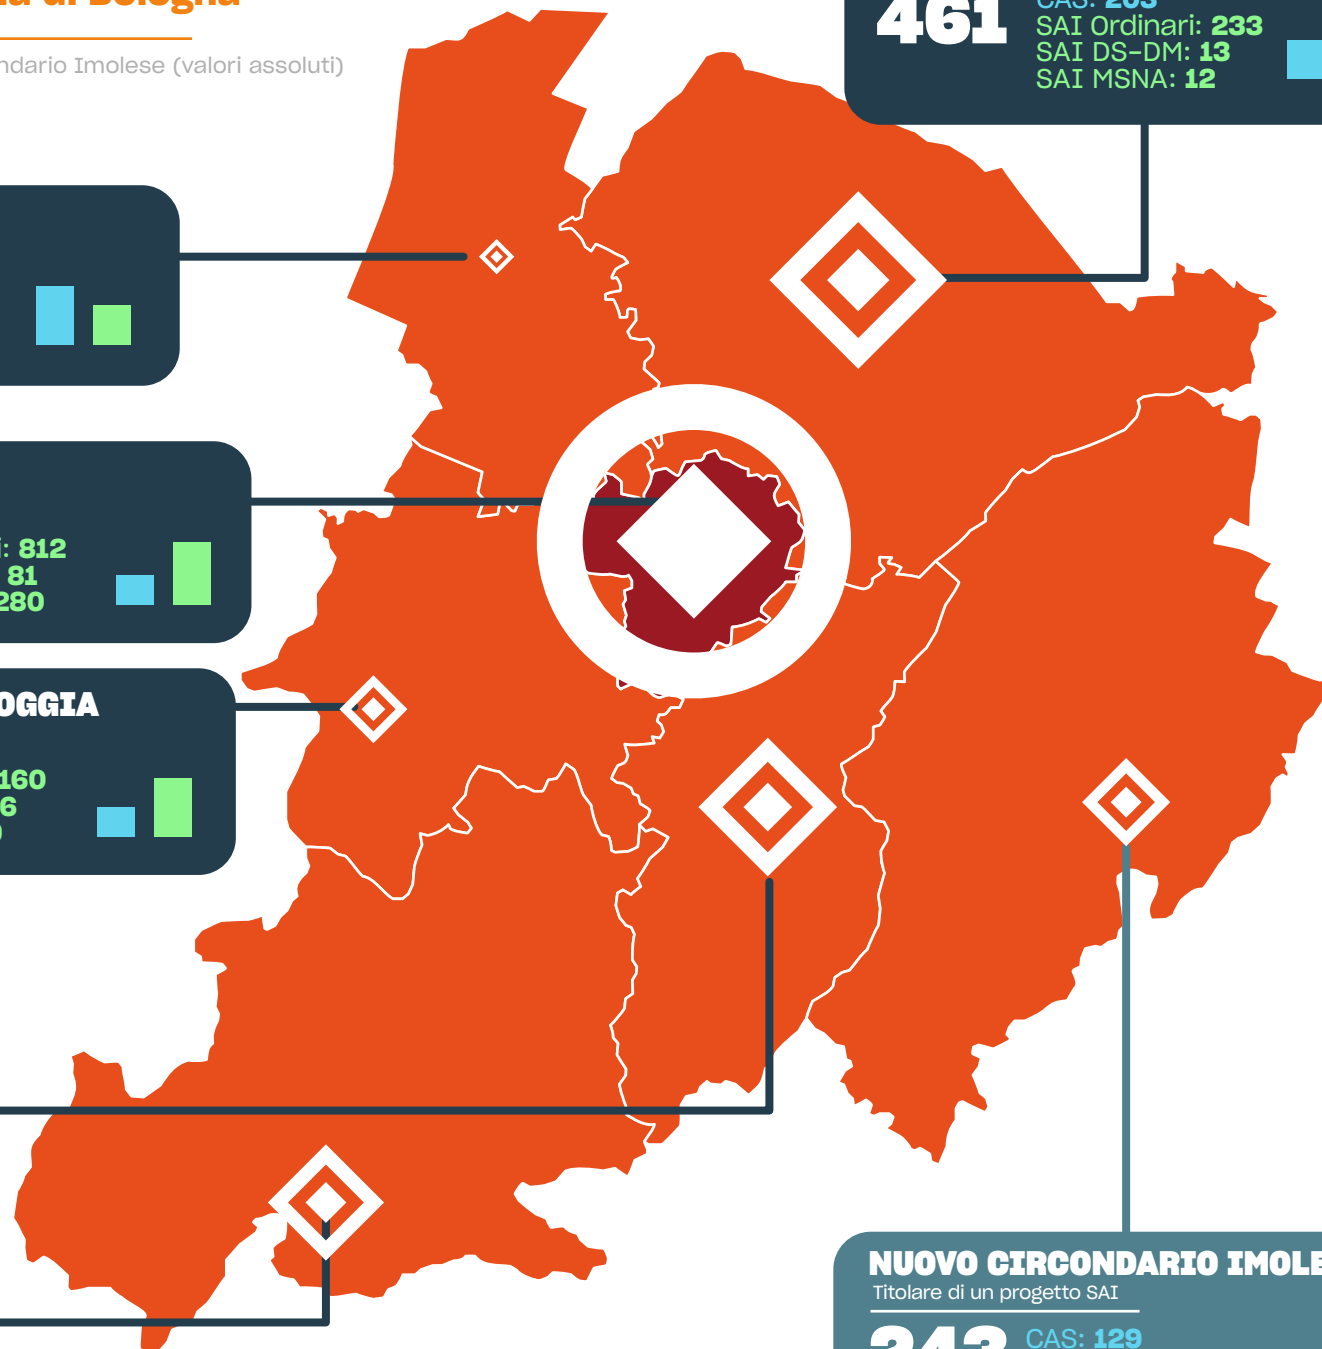

3 Posti d'accoglienza CAS e SAI nei Distretti dell'area metropolitana di Bologna

Fonte dati: Prefettura di Bologna, Comune di Bologna, Nuovo Circondario Imolese (valori assoluti)

Aggiornati al: 29/02/2024

TOTALE POSTI

3777

CAS: 1649
SAI Ordinari: 1668
SAI DS-DM: 110
SAI MSNA: 350

PIANURA OVEST

101

CAS: 55
SAI Ordinari: 46
SAI DS-DM: 0
SAI MSNA: 0

BOLOGNA

1869

CAS: 696
SAI Ordinari: 812
SAI DS-DM: 81
SAI MSNA: 280

RENO, LAVINO E SAMOGGIA

283

CAS: 88
SAI Ordinari: 160
SAI DS-DM: 16
SAI MSNA: 19

SAN LAZZARO DI SAVENA

492

CAS: 279
SAI Ordinari: 188
SAI DS-DM: 0
SAI MSNA: 25

APPENNINO BOLOGNESE

328

CAS: 199
SAI Ordinari: 115
SAI DS-DM: 0
SAI MSNA: 14

PIANURA EST

461

CAS: 203
SAI Ordinari: 233
SAI DS-DM: 13
SAI MSNA: 12

NUOVO CIRCONDARIO IMOLESE

Titolare di un progetto SAI

243

CAS: 129
SAI Ordinari: 114
SAI DS-DM: 0
SAI MSNA: 0