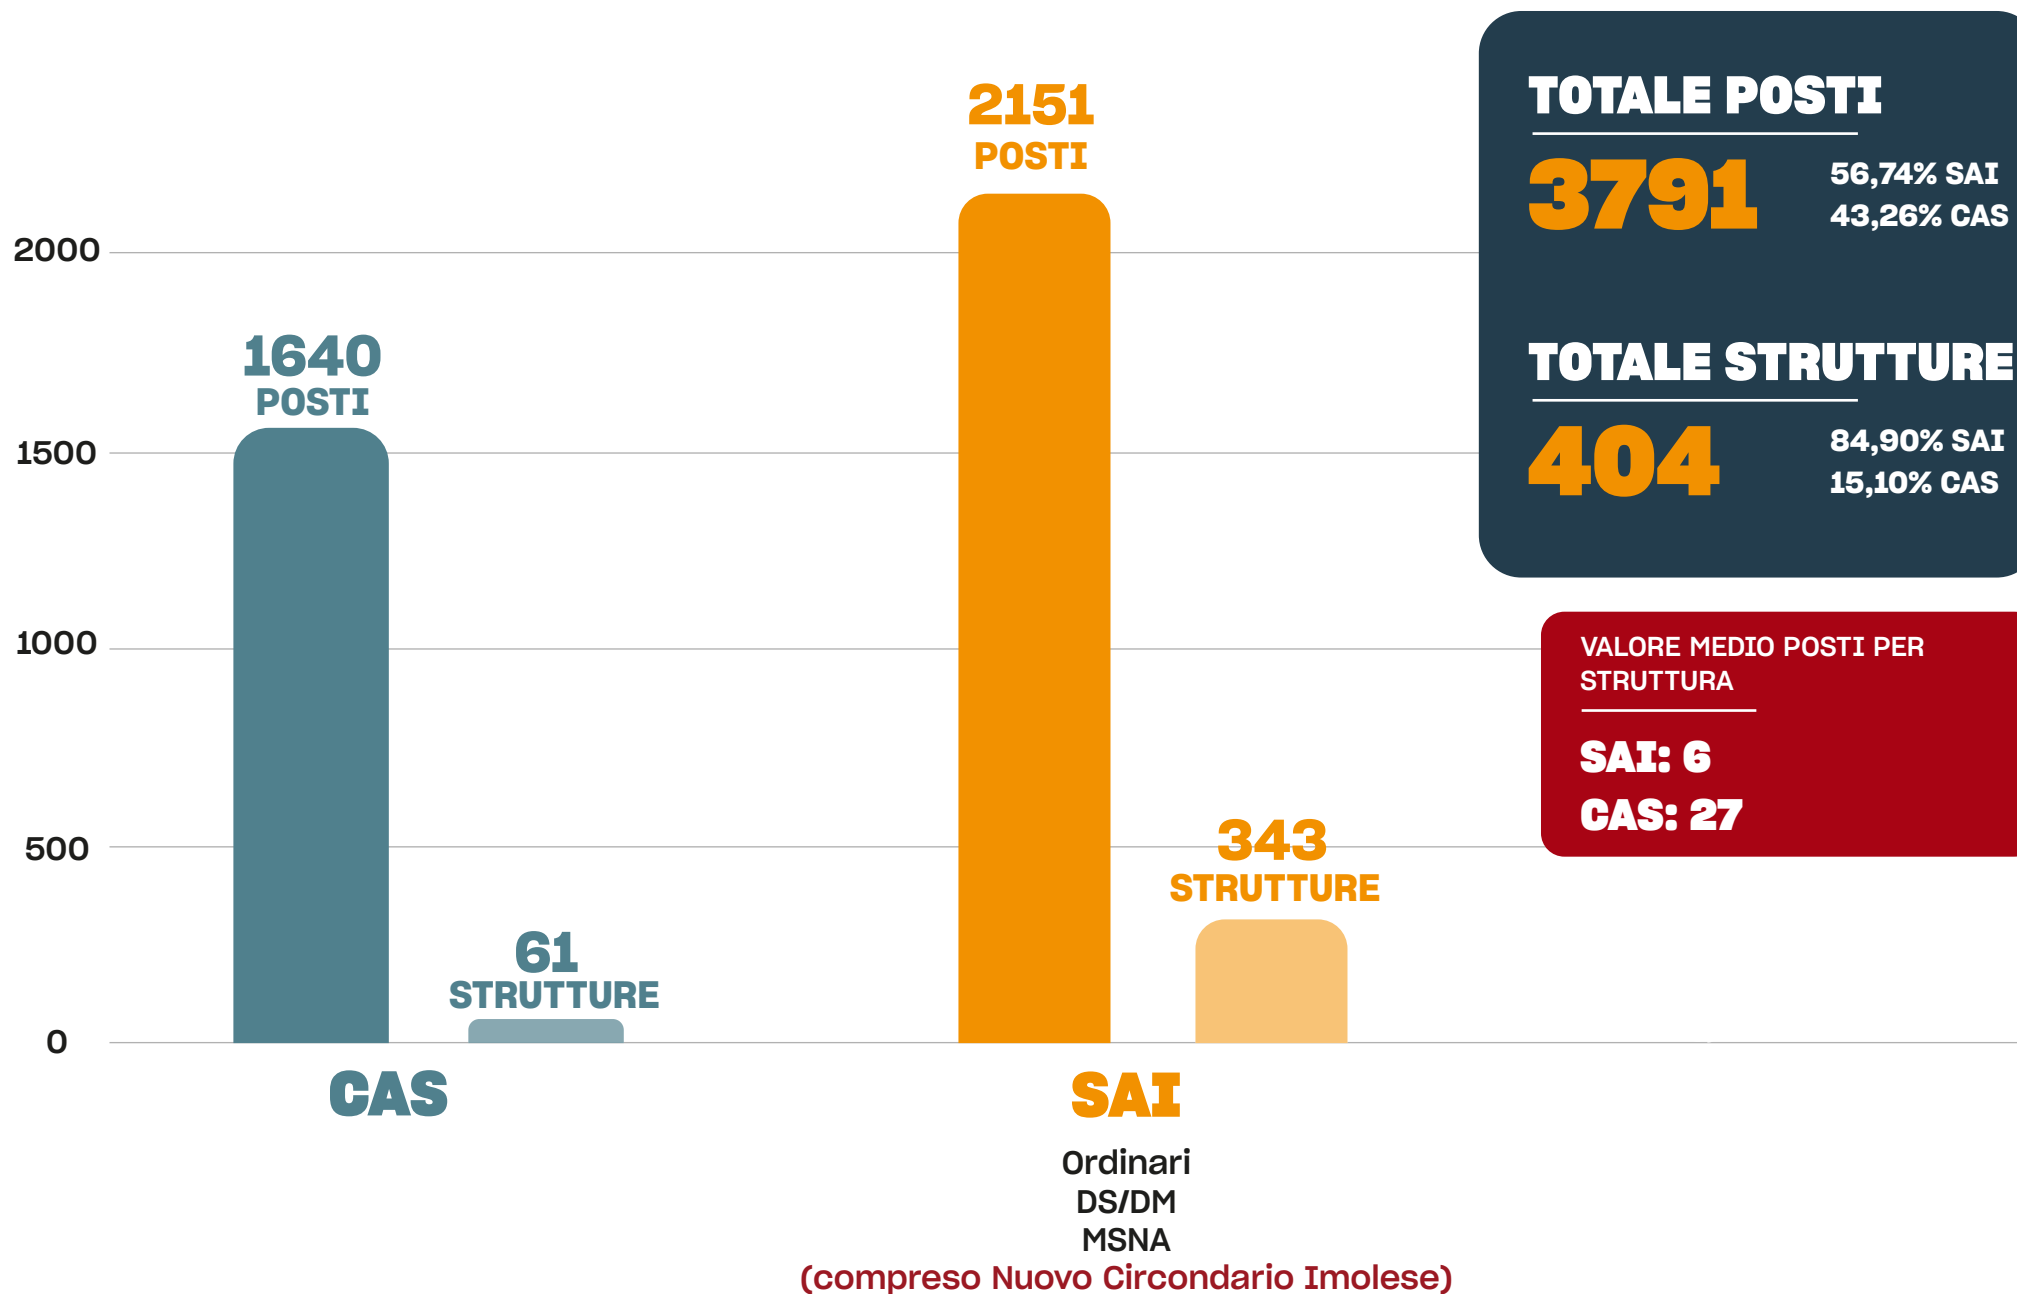

SAI - Sistema Accoglienza Integrazione Area Metropolitana di Bologna

- Dimensione territoriale (strutture e posti)

Strutture d'accoglienza CAS e SAI nei Distretti dell'area metropolitana di Bologna

Fonte dati: Prefettura di Bologna, Comune di Bologna, Nuovo Circondario Imolese (valori assoluti)

Aggiornati al: 31/03/2024

TOTALE STRUTTURE

404

CAS: 61
SAI Ordinari: 278
SAI DS-DM: 23
SAI MSNA: 42

PIANURA OVEST

14

CAS: 3
SAI Ordinari: 11
SAI DS-DM: 0
SAI MSNA: 0

BOLOGNA