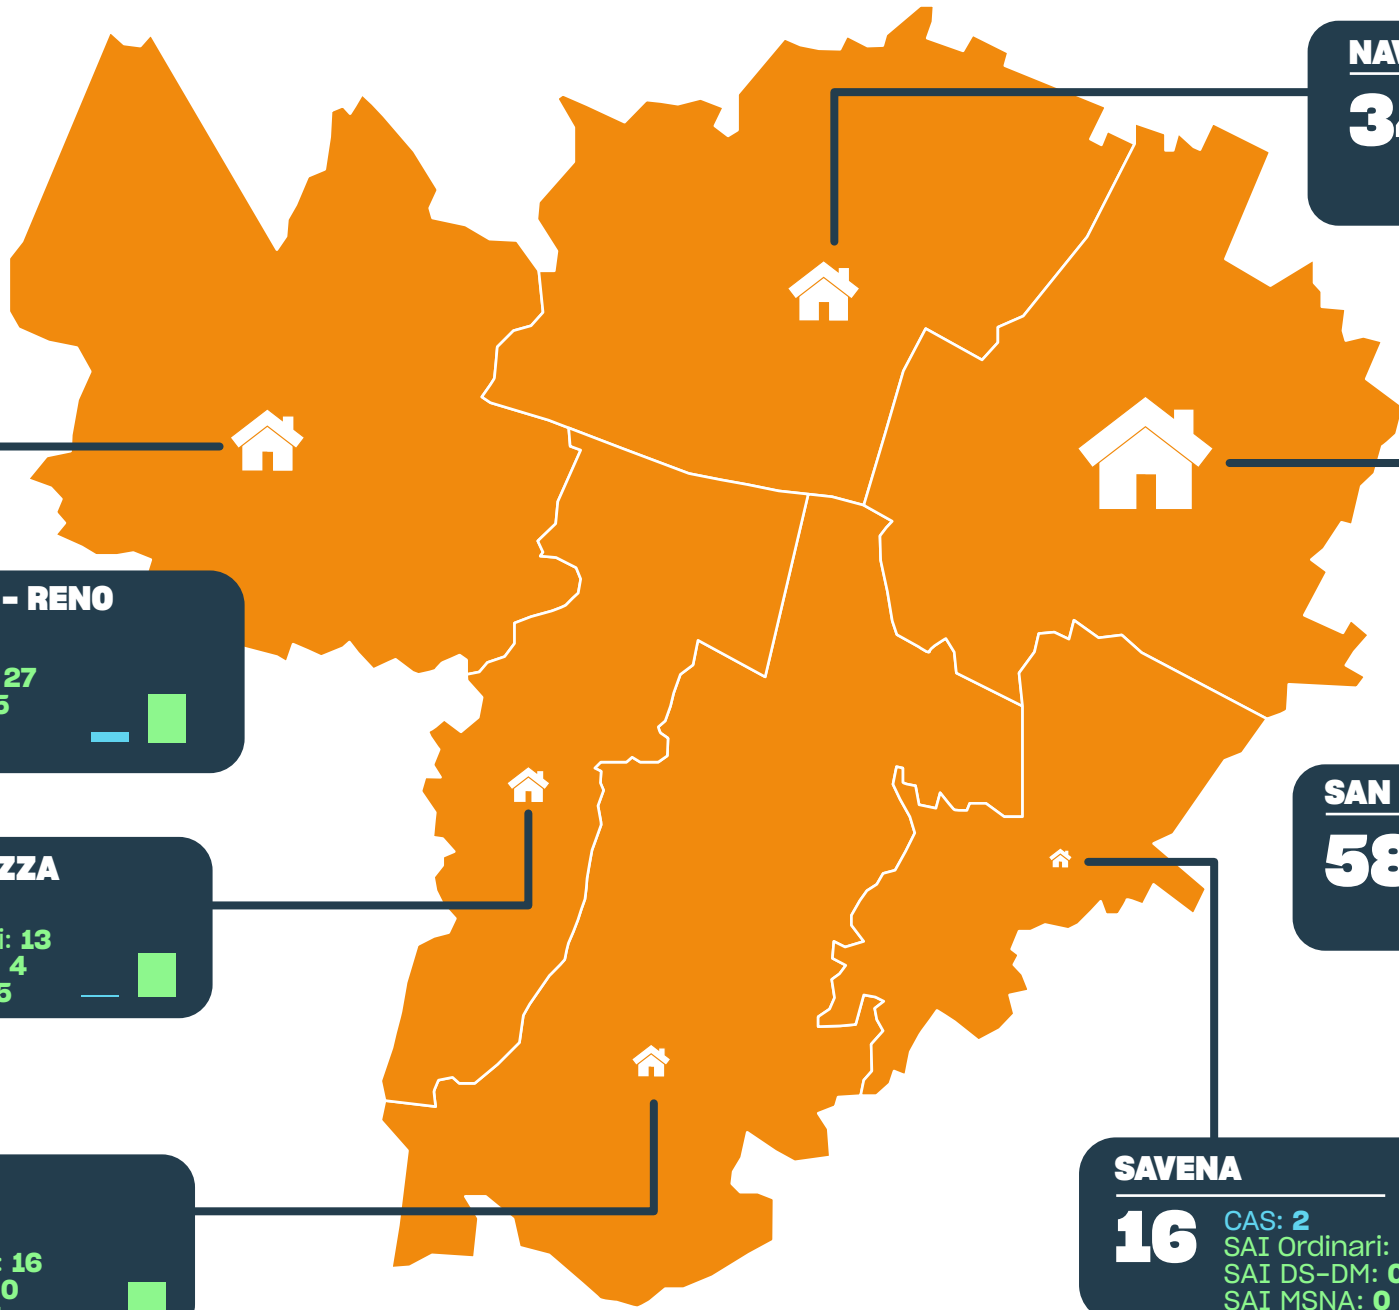

4 Strutture d'accoglienza nei Quartieri di Bologna

Fonte dati: Prefettura di Bologna, Comune di Bologna, Nuovo Circondario Imolese (valori assoluti)

Aggiornati al: 31/03/2024

TOTALE STRUTTURE
193
CAS: 15
SAI Ordinari: 129
SAI DS-DM: 16
SAI MSNA: 33

NAVILE
34
CAS: 2
SAI Ordinari: 22
SAI DS-DM: 3
SAI MSNA: 7

BORGO PANIGALE - RENO
38
CAS: 5
SAI Ordinari: 27
SAI DS-DM: 5
SAI MSNA: 3

PORTO - SARAGOZZA
23
CAS: 1
SAI Ordinari: 13
SAI DS-DM: 4
SAI MSNA: 5

SAN DONATO - SAN VITALE
58
CAS: 3
SAI Ordinari: 37
SAI DS-DM: 4
SAI MSNA: 14

SANTO STEFANO
24
CAS: 4
SAI Ordinari: 16
SAI DS-DM: 0
SAI MSNA: 4

SAVENA
16
CAS: 2
SAI Ordinari: 14
SAI DS-DM: 0
SAI MSNA: 0