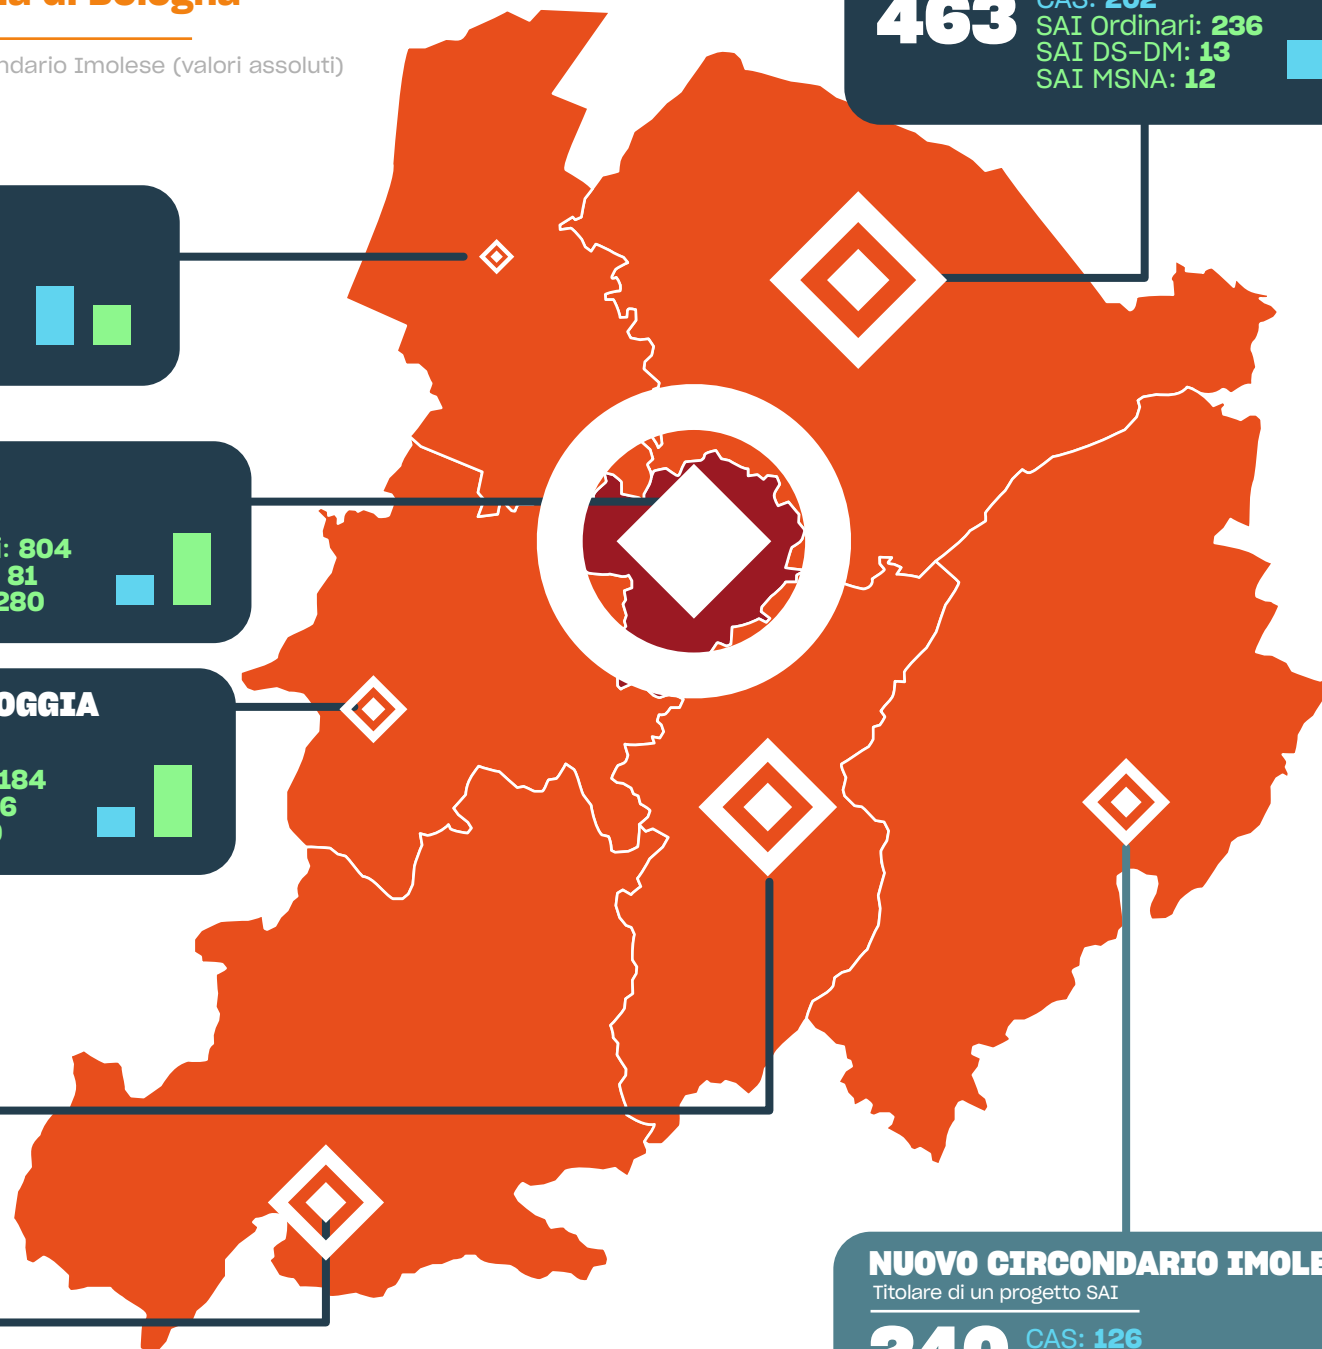

3 Posti d'accoglienza CAS e SAI nei Distretti dell'area metropolitana di Bologna

Fonte dati: Prefettura di Bologna, Comune di Bologna, Nuovo Circondario Imolese (valori assoluti)

Aggiornati al: 31/03/2024

TOTALE POSTI

3791

CAS: 1640
SAI Ordinari: 1691
SAI DS-DM: 110
SAI MSNA: 350

PIANURA OVEST

102

CAS: 56
SAI Ordinari: 46
SAI DS-DM: 0
SAI MSNA: 0

BOLOGNA

1857

CAS: 692
SAI Ordinari: 804
SAI DS-DM: 81
SAI MSNA: 280

RENO, LAVINO E SAMOGGIA

307

CAS: 88
SAI Ordinari: 184
SAI DS-DM: 16
SAI MSNA: 19

SAN LAZZARO DI SAVENA

500

CAS: 279
SAI Ordinari: 196
SAI DS-DM: 0
SAI MSNA: 25

APPENNINO BOLOGNESE

322

CAS: 197
SAI Ordinari: 111
SAI DS-DM: 0
SAI MSNA: 14

PIANURA EST

463

CAS: 202
SAI Ordinari: 236
SAI DS-DM: 13
SAI MSNA: 12

NUOVO CIRCONDARIO IMOLESE

Titolare di un progetto SAI

240

CAS: 126
SAI Ordinari: 114
SAI DS-DM: 0
SAI MSNA: 0